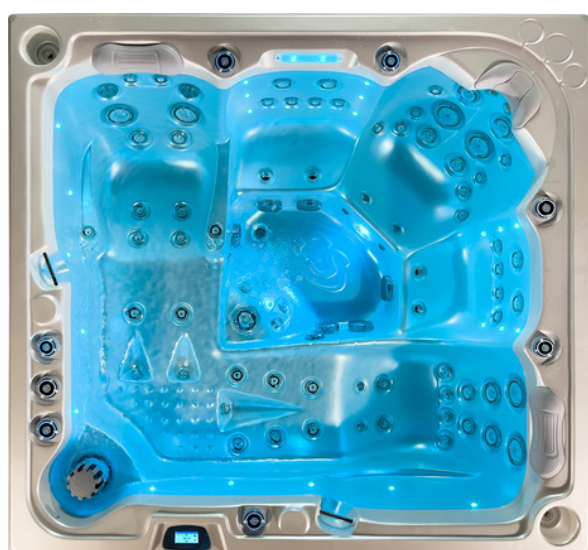

## MARLIN

2 places allongées et 3 places assises

92 jets inox

3 pompes de massage 3 cv / 1 pompe de circulation / 1 blower

Dimensions : 200x200x92h cm

Volume 1 050 L