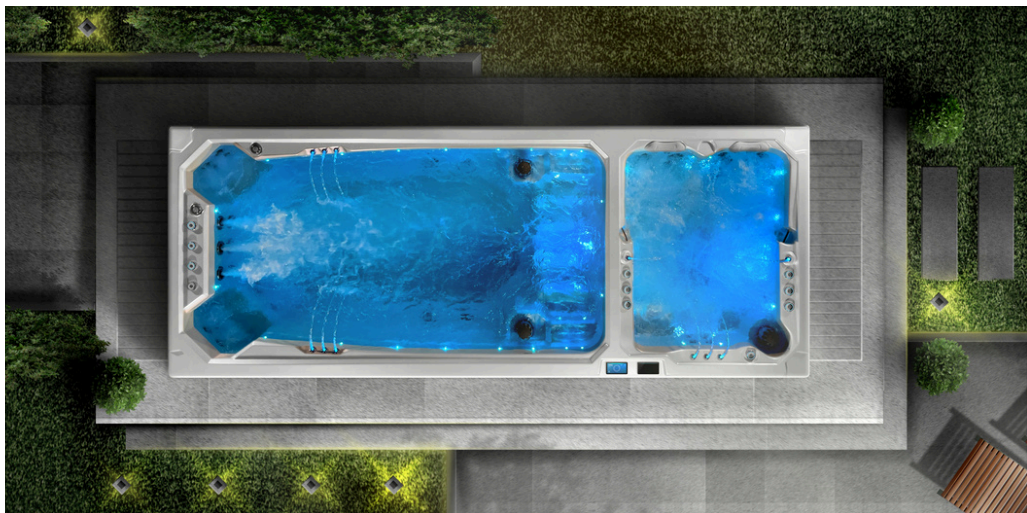

## NAUTILUS XL

2 places allongées et 2 places  
assises + nage

71 jets inox

4 pompes 3 cv / 2 pompes de  
circulation / 1 blower

Dimensions : 579x220x134h cm

Volume 5 970 L

1 place allongée et 2 places assises  
48 jets inox  
4 pompes 3 cv / 2 pompes de circulation  
/ 1 blower  
Dimensions : 580x220x154 cm  
Volume 7 350 L