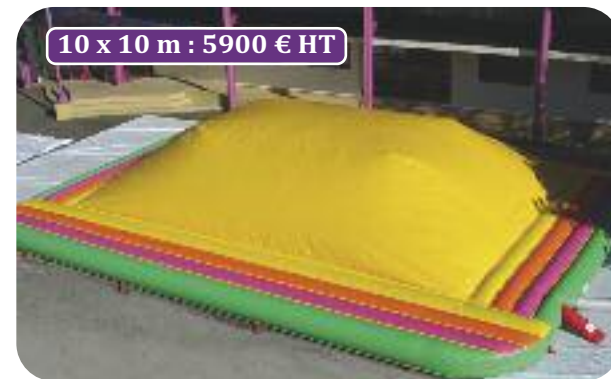

BULLE DE SAVON

BUBBLE GUM

Longueur : 14 m	
largeur : 11 m	
Hauteur totale : 2,5 m	
Dôme : 7 x 10 m	
Espace requis : L 21 x l 18 x H 5 m	
Age	Capacité
7 à 10 ans	50 personnes
11 à 14 ans	40 personnes
Taille maxi des utilisateurs : Toutes tailles	

D4	Sans déco	7 580 € HT
Option : murs sur 2 ou 3 côtés		sur devis
Dimension gonflable plié :		1,5 x Ø 1,2 m
Nombre module : 1		Poids : 410 Kg
Nombre gonfleur : 1		Type : 2 CV/220V - 5 Amp