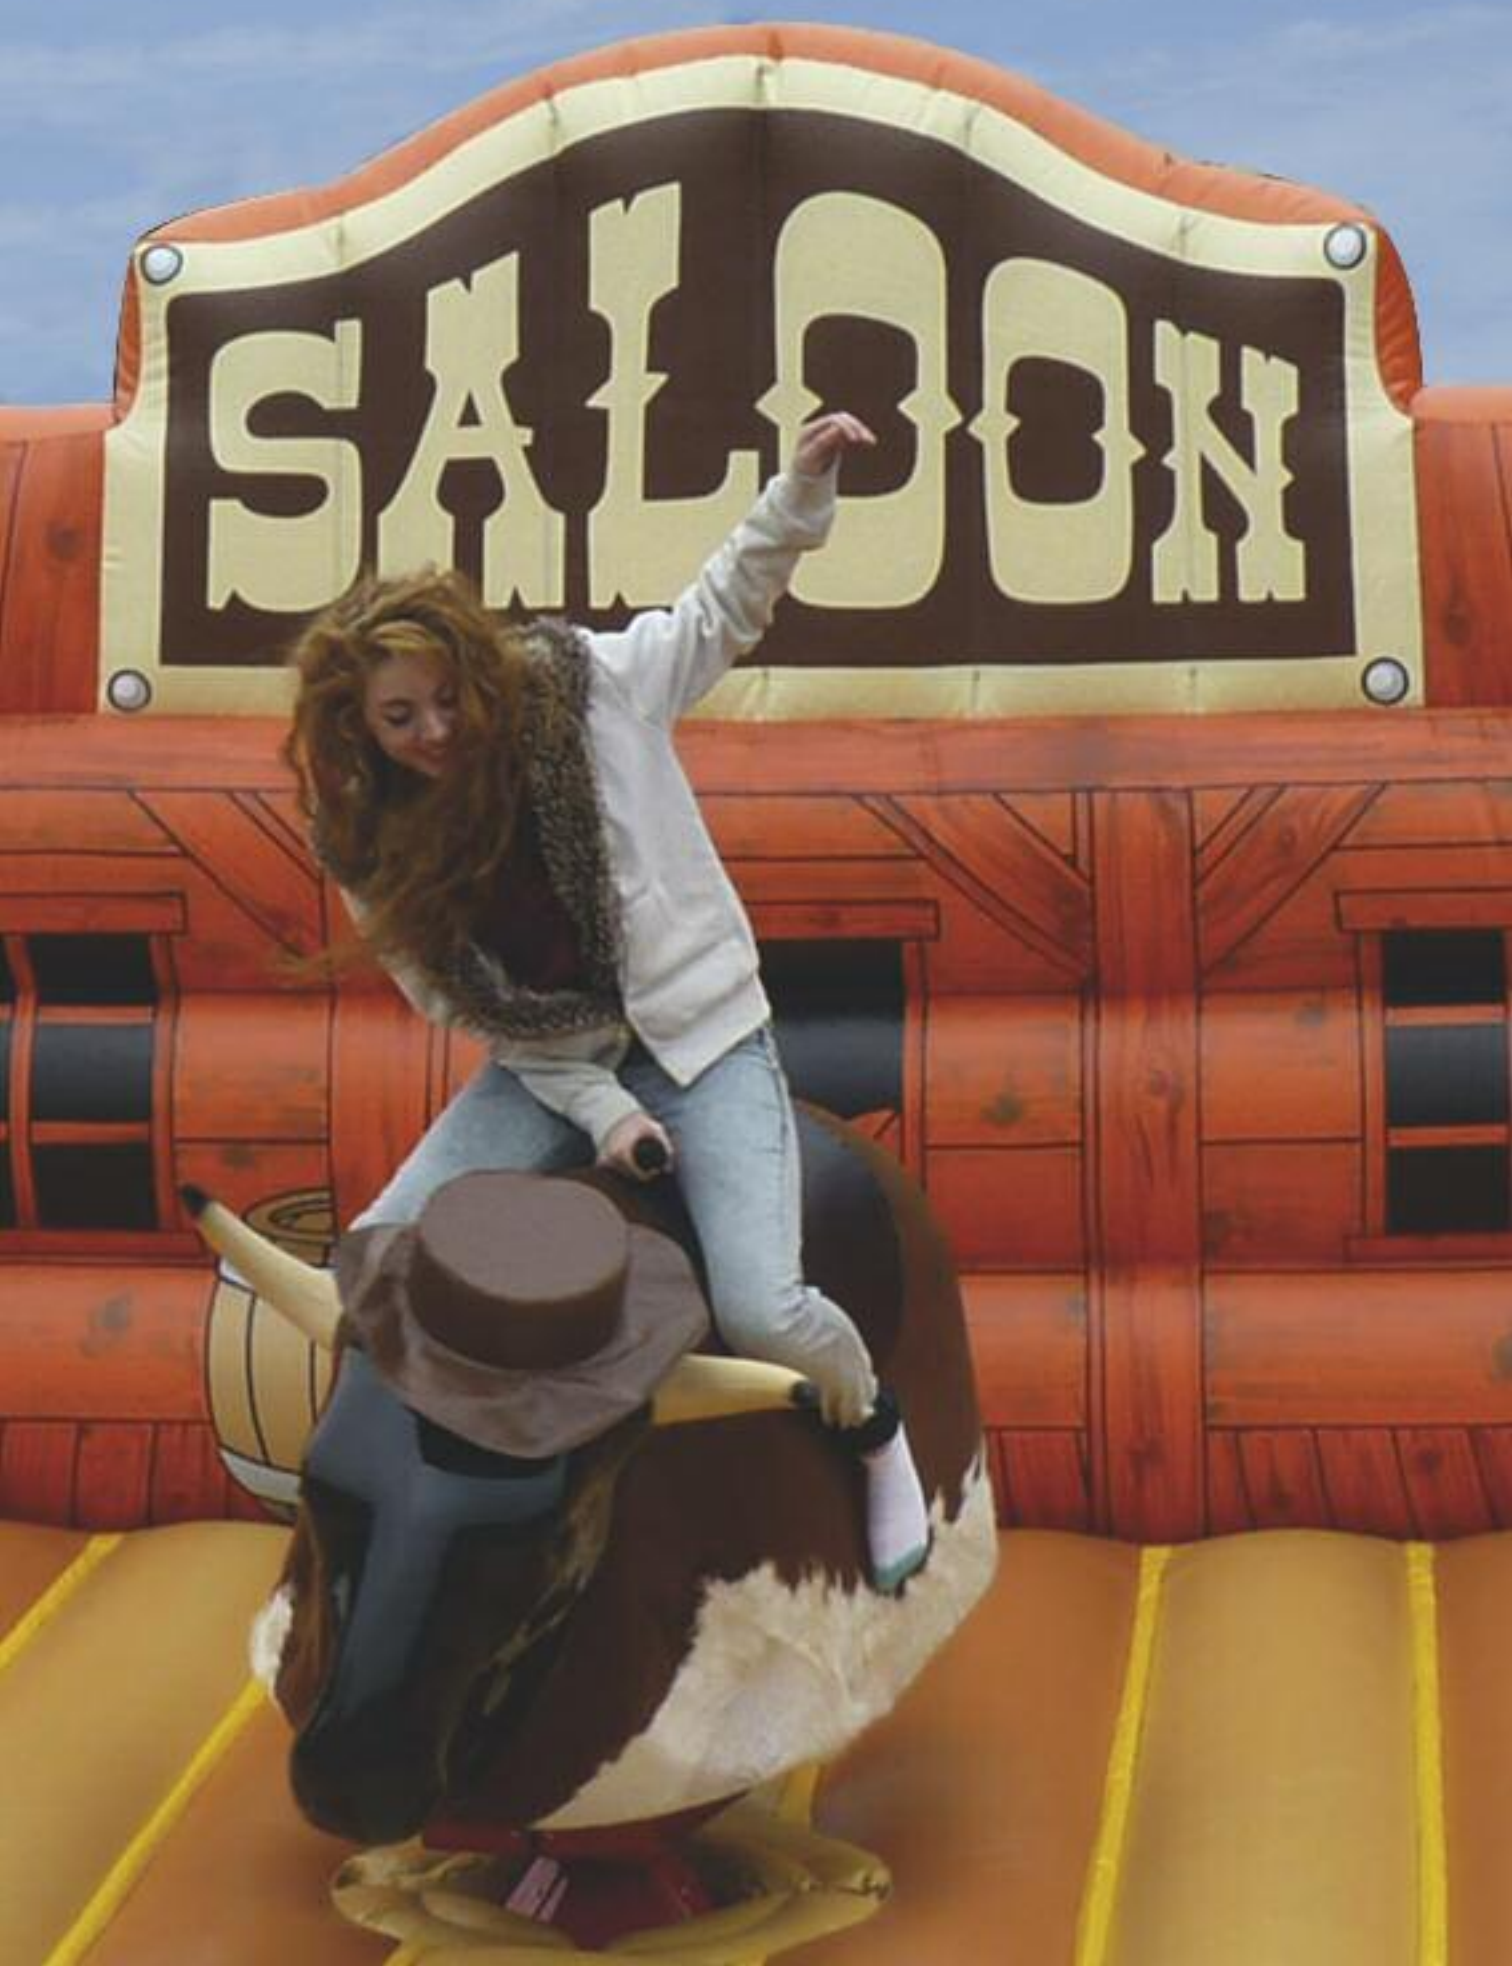

RODEO MECANIQUE

Diamètre : Ø 4,5 m

Hauteur gonflable : 1 m

Hauteur hors tout : 1,6 m

Espace requis : Ø 8 x 3 m

Capacité : 1 PERSONNE

Utilisateurs : à partir de 9 ans

Mécanique + console + taureau polyester

6 995 € HT

M6

Matelas + gonfleur

1 795 € HT

Avec housse taureau et housse pupitre

Option : peau vache naturelle + selle cuir 565 € HT

Option : 3 programmes mémorisés 1695 € HT

Gonflable plié : 0,8 x 0,5m Poids : 55 Kg + 220 Kg

Nombre gonfleur : 1 Type : 1,5CV/220V - 5 Amp

Fourni avec gonfleur, piquets, certificat de conformité, notices et kit de réparation