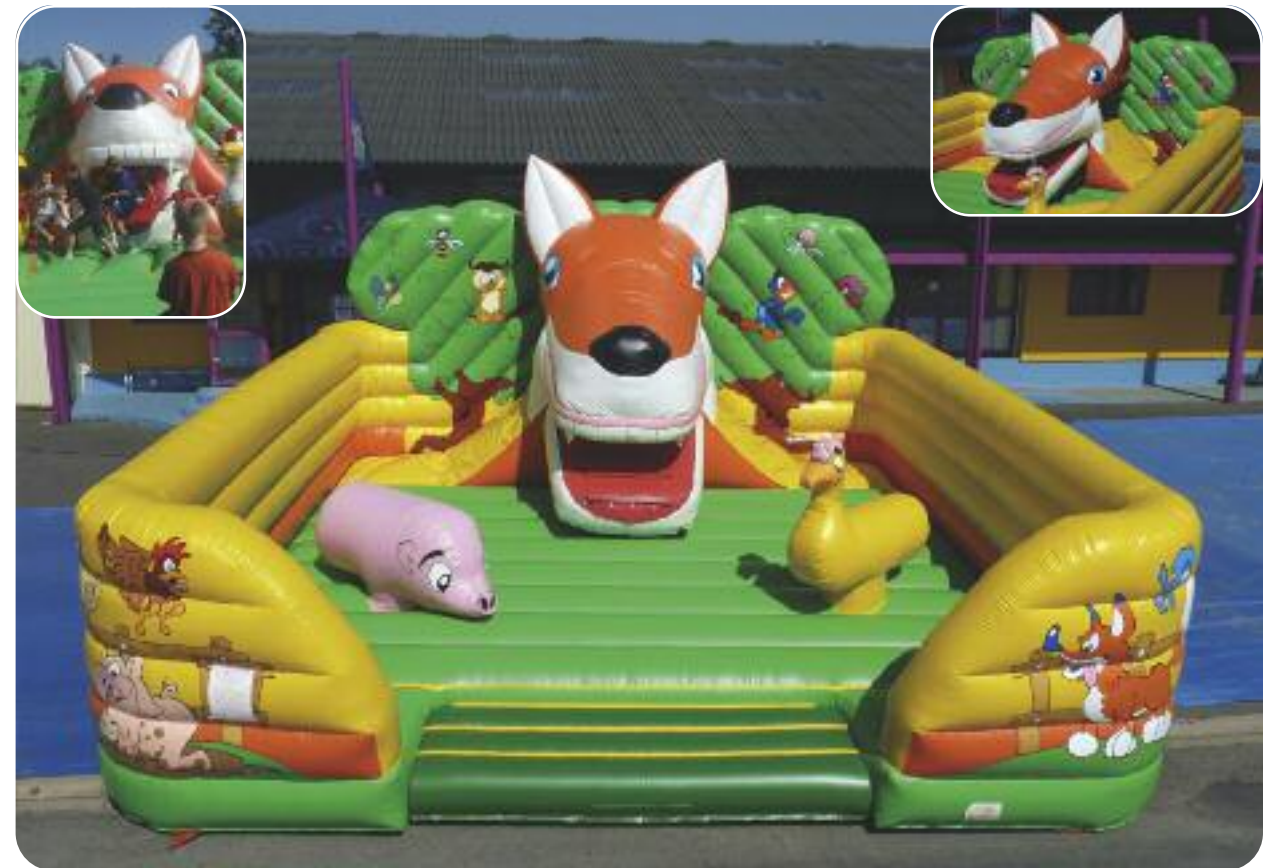

## LE LOUP

Longueur : 8,5 m		<b>H7</b> Avec déco <b>11 970 € HT</b>
largeur : 8,5 m		
Hauteur totale : 5 m		
Espace requis : L 13,8 x l 12,1 x H 5 m		
Age	Capacité	Mâchoire articulée "Croqu' enfants"
3 à 6 ans	25 personnes	Murs sur 3 côtés
7 à 10 ans	20 personnes	Dimension gonflable plié : 1,5 x Ø 1,1 m
11 à 14 ans	15 personnes	Nombre module : 1 Poids : 385 Kg
Taille maxi des utilisateurs : Toutes tailles		Nombre gonfleur : 2 Type : 2CV et 0,75CV/220V

## Mr RENARD

Longueur : 8,5 m		<b>H1</b> Avec déco <b>11 970 € HT</b>
largeur : 8,5 m		
Hauteur totale : 5 m		
Espace requis : L 13,8 x l 12,1 x H 5 m		
Age	Capacité	Mâchoire articulée "Croqu' enfants"
3 à 6 ans	25 personnes	Murs sur 3 côtés
7 à 10 ans	20 personnes	Dimension gonflable plié : 1,5 x Ø 1,1 m
11 à 14 ans	15 personnes	Nombre module : 1 Poids : 385 Kg
Taille maxi des utilisateurs : Toutes tailles		Nombre gonfleur : 2 Type : 2CV et 0,75CV/220V