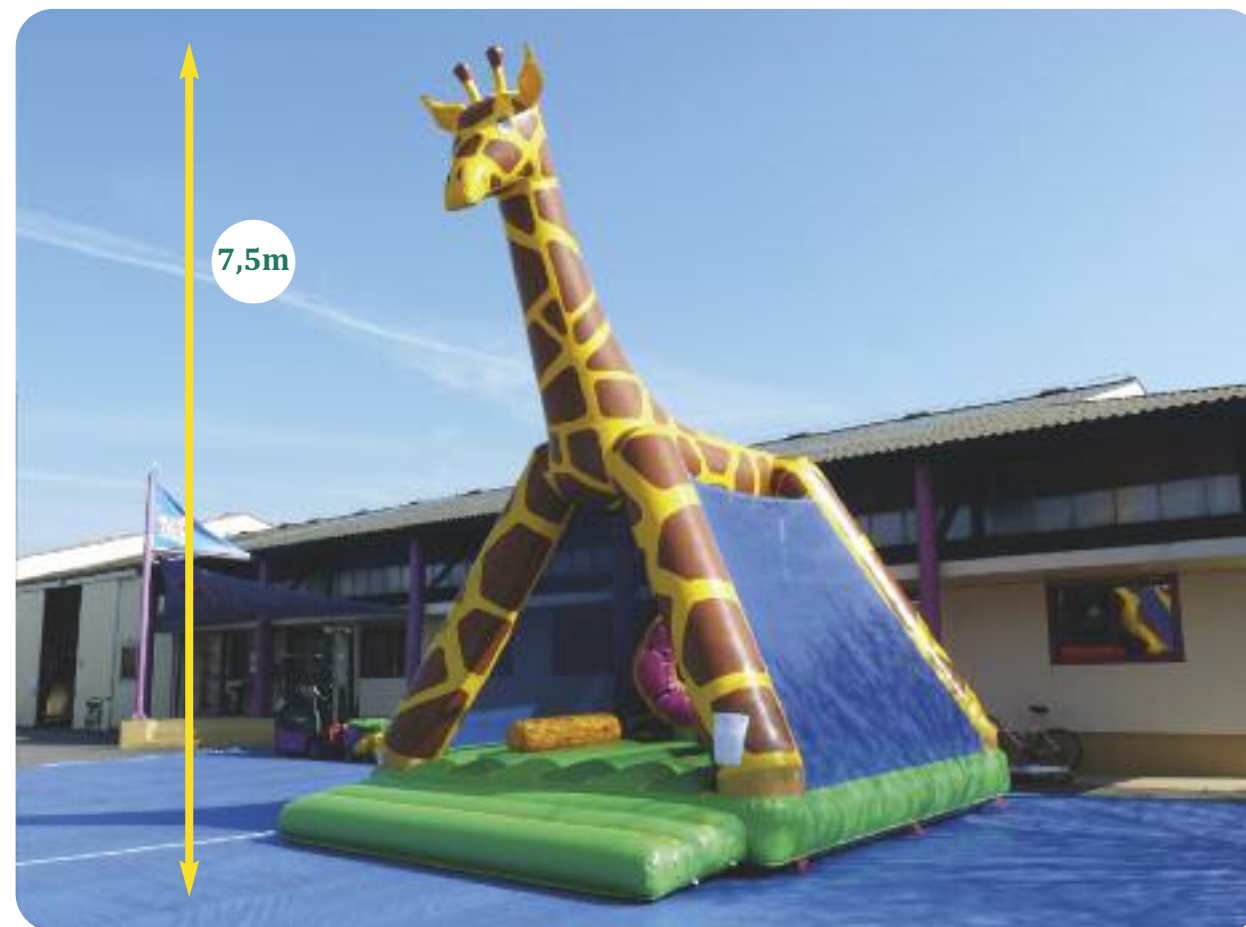

GIRAFE

Longueur : 6,5 m avec l'entrée	
largeur : 5,5 m	
Hauteur totale : 7,5 m	
Espace requis : L 11,8 x l 9,1 x H 7,5 m	
Age	Capacité
3 à 6 ans	25 personnes
7 à 10 ans	20 personnes
11 à 14 ans	15 personnes
Taille maxi des utilisateurs : Toutes tailles	
B10	Sans obstacle 3 640 € HT
E16	Avec obstacles 3 980 € HT
Avec déco	
Filets sur 2 côtés et mur à l'arrière	
Dimension gonflable plié : 1,3 x Ø 0,9 m	
Nombre module : 1	Poids : 130 Kg
Nombre gonfleur : 1	Type : 1,5CV/220V - 5 Amp