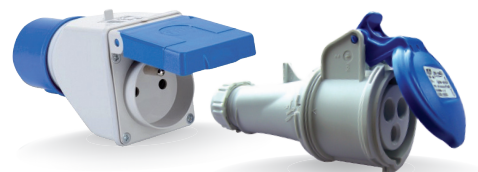

GAMME D'ACCESSOIRES

Choisissez parmi une large gamme d'accessoires : adaptateurs prises, socles, prises et fiches au standard français ou européen. Nous disposons également de gammes d'appareillages modulaires permettant la protection des biens et des personnes.