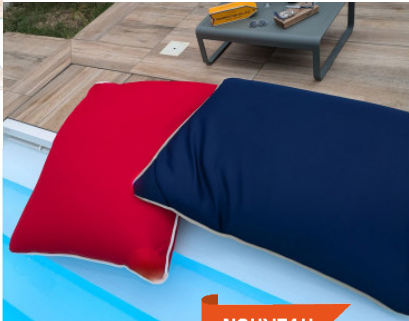

NOUVEAU

DÉCOUVREZ :
5 AUTRES COLORIS sur le site

SUNBED NOUVEAU TRANSAT

COMPOSITION : Billes de polyester à l'intérieur, tissu perméable
laisser passer l'eau et il sèche très facilement.

SUNBED beige bord café latté	J0360BC
SUNBED café latté bord marron	J0360CM
SUNBED orange bord blanc	J0360OB

COUSSIN WATER POUF

1 face bleu marine, 1 face rouge, bord blanc

Coussin Water Pouf 1 face bleu marine, 1 face rouge, bord blanc. Lavable en machine.

Pouf orange bord blanc	J0361OB
Pouf bleu marine bord blanc	J0361MB
Coussin water pouf bleu bord beige	J0359