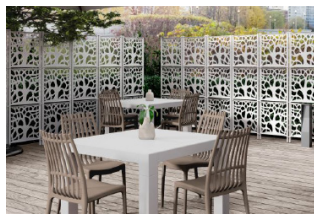

MAORI LES DIFFERENTS COLORIS DE PAROI

Anthracite	D0090A
Taupe	D0090T
Blanc	D0090B

DESCRIPTION PRODUIT : Set de 3 pcs en polypropylène dimension d'un carré 60x60cm (soit un set à la verticale pour une hauteur hors tout d'environ 185cm avec les pieds) épaisseur plaque 3.2cm, usage intérieur ou extérieur.