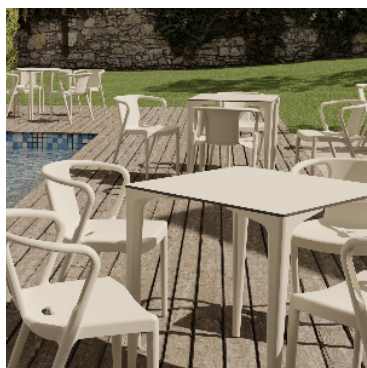

FAUTEUIL LISBONNE

IDEAL POUR VOS TERRASSES