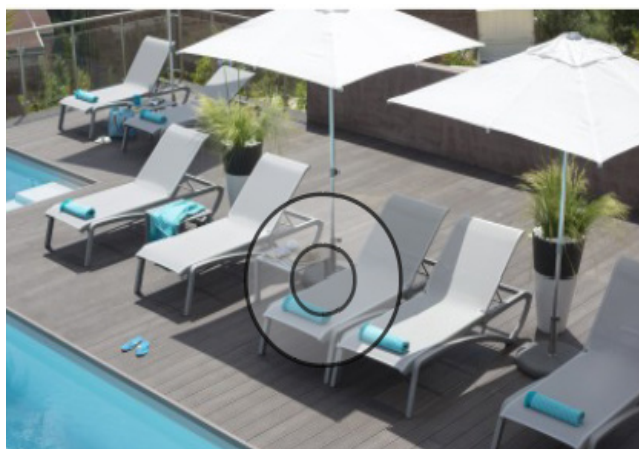

PARASOL SEVILLE

Ecru	Ø3m	J0229B
Noir	Ø2.70m	J0229N

Le mat Ø40mm à manivelle inclinable.

PARASOL SUNSET HAUT DE GAMME.

PARASOL SUNSET 2X2M BLANC

PARASOL SUNSET 2X2M ECRU

Parasol sunset 2x2m, mat $\varnothing 3,5\text{cm}$, baleines et mât aluminium anodisé, toile polyester uv50+ déperlante, top qualite, resistant et tres beau.