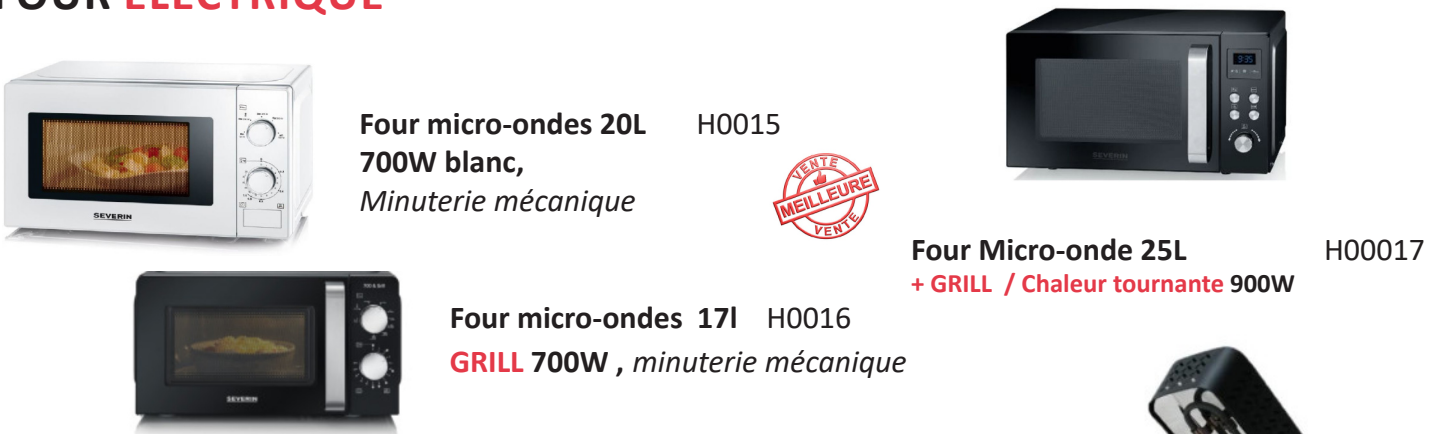

FOUR ÉLECTRIQUE

Four micro-ondes 20L H0015 700W blanc, <i>Minuterie mécanique</i>		Four Micro-onde 25L H00017 + GRILL / Chaleur tournante 900W
Four micro-ondes 17l H0016 GRILL 700W , minuterie mécanique		

RACLETTE PARTY

Appareil à raclette traditionnel	H0078
Spatule plate bois longue pour appareil raclette traditionnel ou crêpe	U0084
6 Spatules raclette en nylon pour appareil raclette	U0142