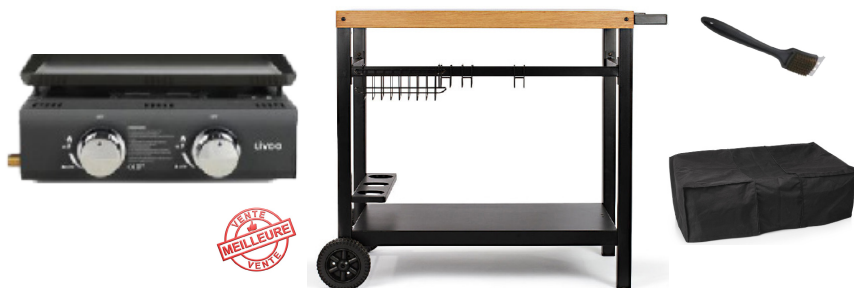

RACLETTE PARTY

- | | |
|--|-------|
| Appareil à raclette traditionnel | H0078 |
| Spatule plate bois longue
pour appareil raclette traditionnel ou crêpe | U0084 |
| 6 Spatules raclette en nylon
pour appareil raclette | U0142 |

Table de cuisson 2 brûleurs gaz inox H0037
 Table de cuisson 2 plaques électrique H0038B
 Table de cuisson 2 foyers vitrocéramique H0039
 Table de cuisson 2 foyers induction H0077

BARBECUE PLANCHA

Barbecue charbon de bois Ø46cm J0153
 acier 3 pieds avec couvercle différents modèles