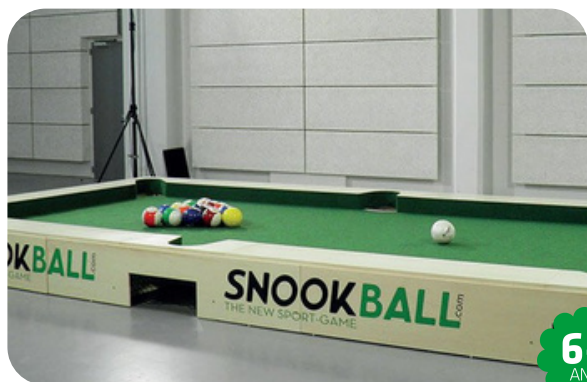

HOMEBALL

6+ ANS

FOOT DART

6+ ANS

SNOOKBALL

6+ ANS

STAND IPS

3+ ANS

VENTRIGLISSE

6+ ANS

COSTUME SUMO

4+ ANS