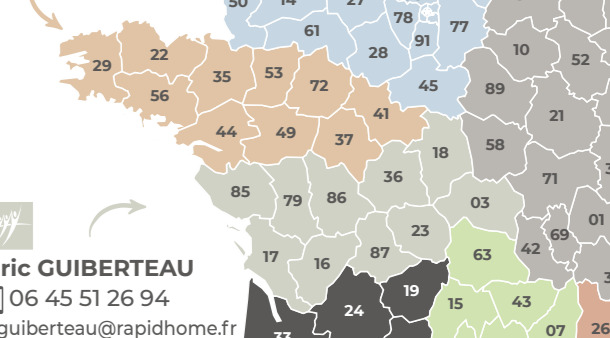

Des commerciaux à votre écoute

Bruno VANDERVALLE
06 86 23 67 29
bvandervalle@rapidhome.fr

Guillaume RAIMBAULT
06 75 19 32 57
graimbault@rapidhome.fr

Régis DAVENEL
06 27 55 11 94
rdavenel@rapidhome.fr