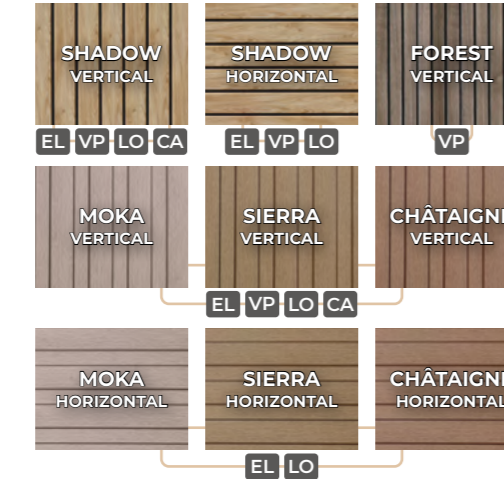

LE GUIDE DES IMPLANTATIONS

RAPIDHOME

PERSONNALISATION INTÉRIEURE

légende

LE CANAPÉ

LES RIDEAUX

LES AMBIANCES MURALES

PERSONNALISATION EXTÉRIEURE

LES BARDAGES

Les aspects bois

Les bois véritables

LES TÔLES

LES MENUISERIES

(N) : Nouveauté

Standing

CONTEMPORAIN & CONFORT

La gamme ÉLITE en détails!

Découvrez 6 modèles

de 33,1m² à 47,2m²

EL 902 2CH
33.1M² | 4/6 | 1

9 m × 4 m

EL 1049 2CH
38.3M² | 4/6 | 1

10,40 m × 4 m

EL 1040 3CH
38.3M² | 6/8 | 2