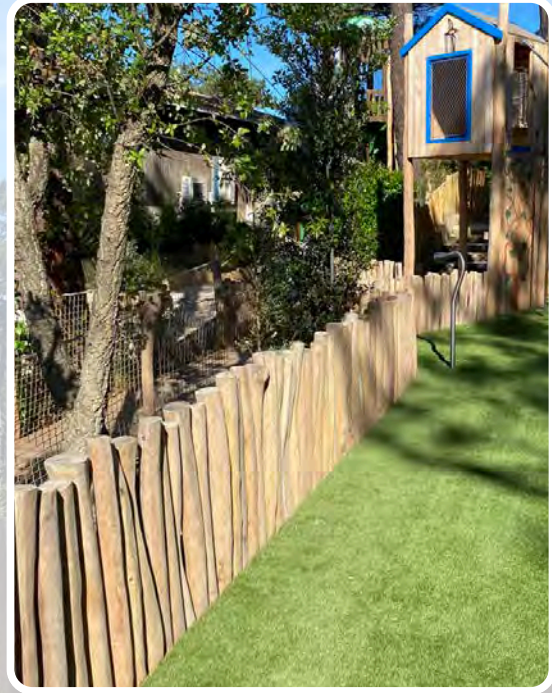

Poteaux acacia Planés - Poncés