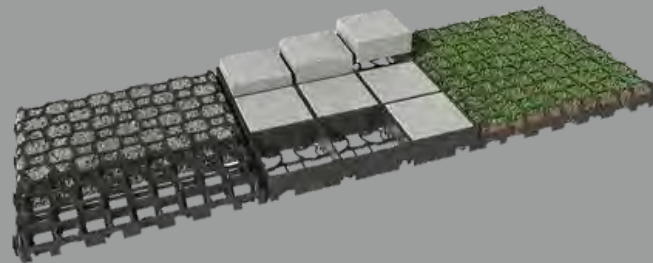

Protection soubassement

En polyéthylène permettant le drainage de l'eau lors de l'utilisation de traverses en retenu de terres contribuant ainsi à la protection du bois contre l'humidité .

Dimensions en stocks :

- 1 x 20 m
- 1.50 x x20 m
- 2 x 20 m

Fil de tension galvanisé
diam 2.1 mm couronne de 100
ou 183 ml

Tendeur galvanisé n°2

Crampillons galvanisés 17 x 30 mm
(Boite de 3 kgs environ 1000 u)

Support poteaux rond
Ø 8 ou 10 à fixer au sol

Support poteaux rond
Ø 8 ou 10 à enfoncer

Revêtements de sols drainants

Stabilisation de graviers

Gamme Ocity

Dalles d'engazonnement

Terrasses bois

Accessoires de plantations

Toiles de paillage

Toiles de paillage 90 et 130 grs

Dimensions disponibles :

- 1.00 m
- 1.25 m
- 2.10 m
- 3.30 m
- 4.20 m
- 5.25 m

Toiles BIO JUTE Techmat 1000 grs/m²

Dimensions disponibles :

- 1.00 m
- 2.00 m

Feutres BIO AGROMAT PLA 150 et 190 grs