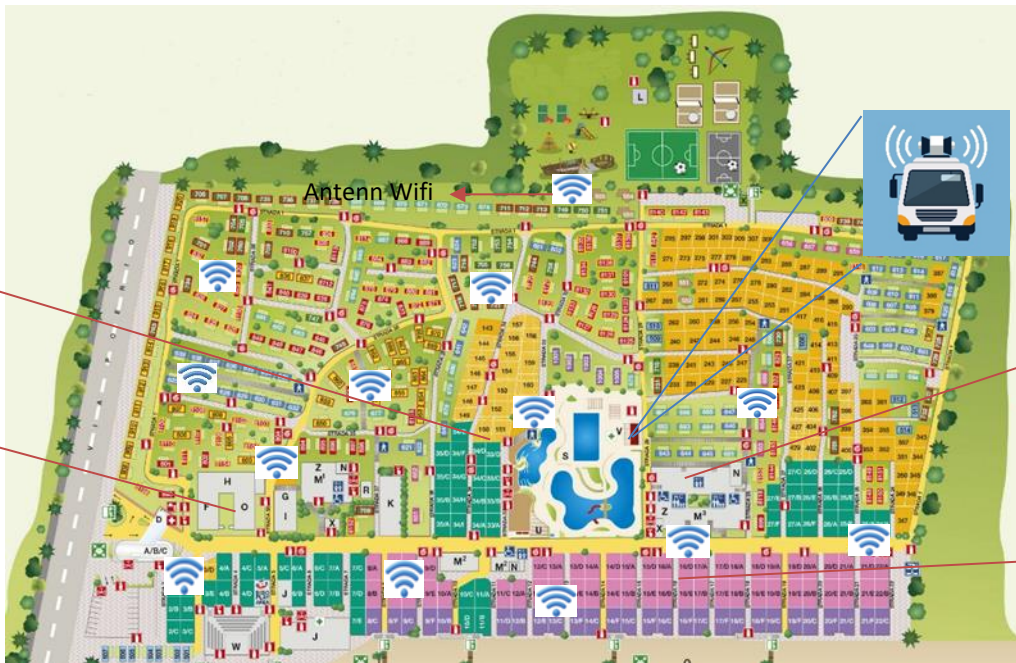

Installation type dans un camping, centre-ville, hôtel...

Déclenchement alarme par smartphone

Mât avec haut-parleur et vidéosurveillance

Sonorisation mobile pour annonce en direct

Alarme évacuation lumineuse

Antenne Wifi et vidéosurveillance

Réception : déclenchement alarme, diffusion annonce, supervision du réseau Wifi et vidéosurveillance

Il est possible d'optimiser et économiser **jusqu'à 10%** vos installations de sonorisation, Wifi, alarme, vidéosurveillance et lot en les regroupant. Dès lors que vous mettez en place un réseau Wifi, nous pouvons utiliser ce réseau pour la mise en place des caméras de vidéosurveillance. Nous pouvons également utiliser les mêmes mâts pour fixer les antennes, haut-parleurs ou caméras et utiliser les ondes de votre sonorisation pour les lot,