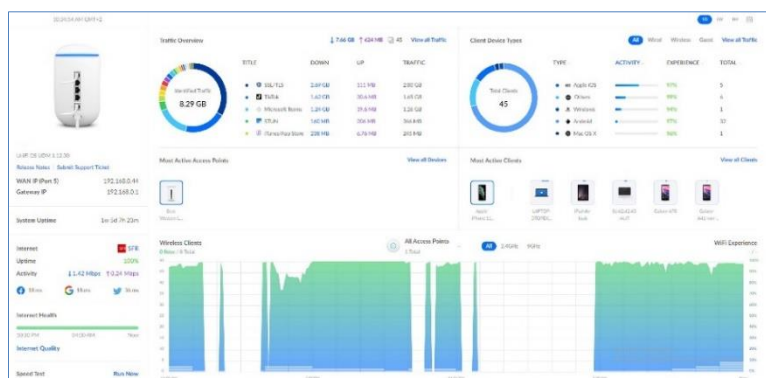

Wifi 7

Plus rapide, plus puissant, plus sécurisé

- 13 fois plus rapide que le wifi 5
- Une réduction du temps de téléchargement x4 par rapport au Wifi 6
- 16 Flux pour gérer un grand nombre de connexions simultanées,
- Meilleure fiabilité avec une technologie de codage et de la modulation.