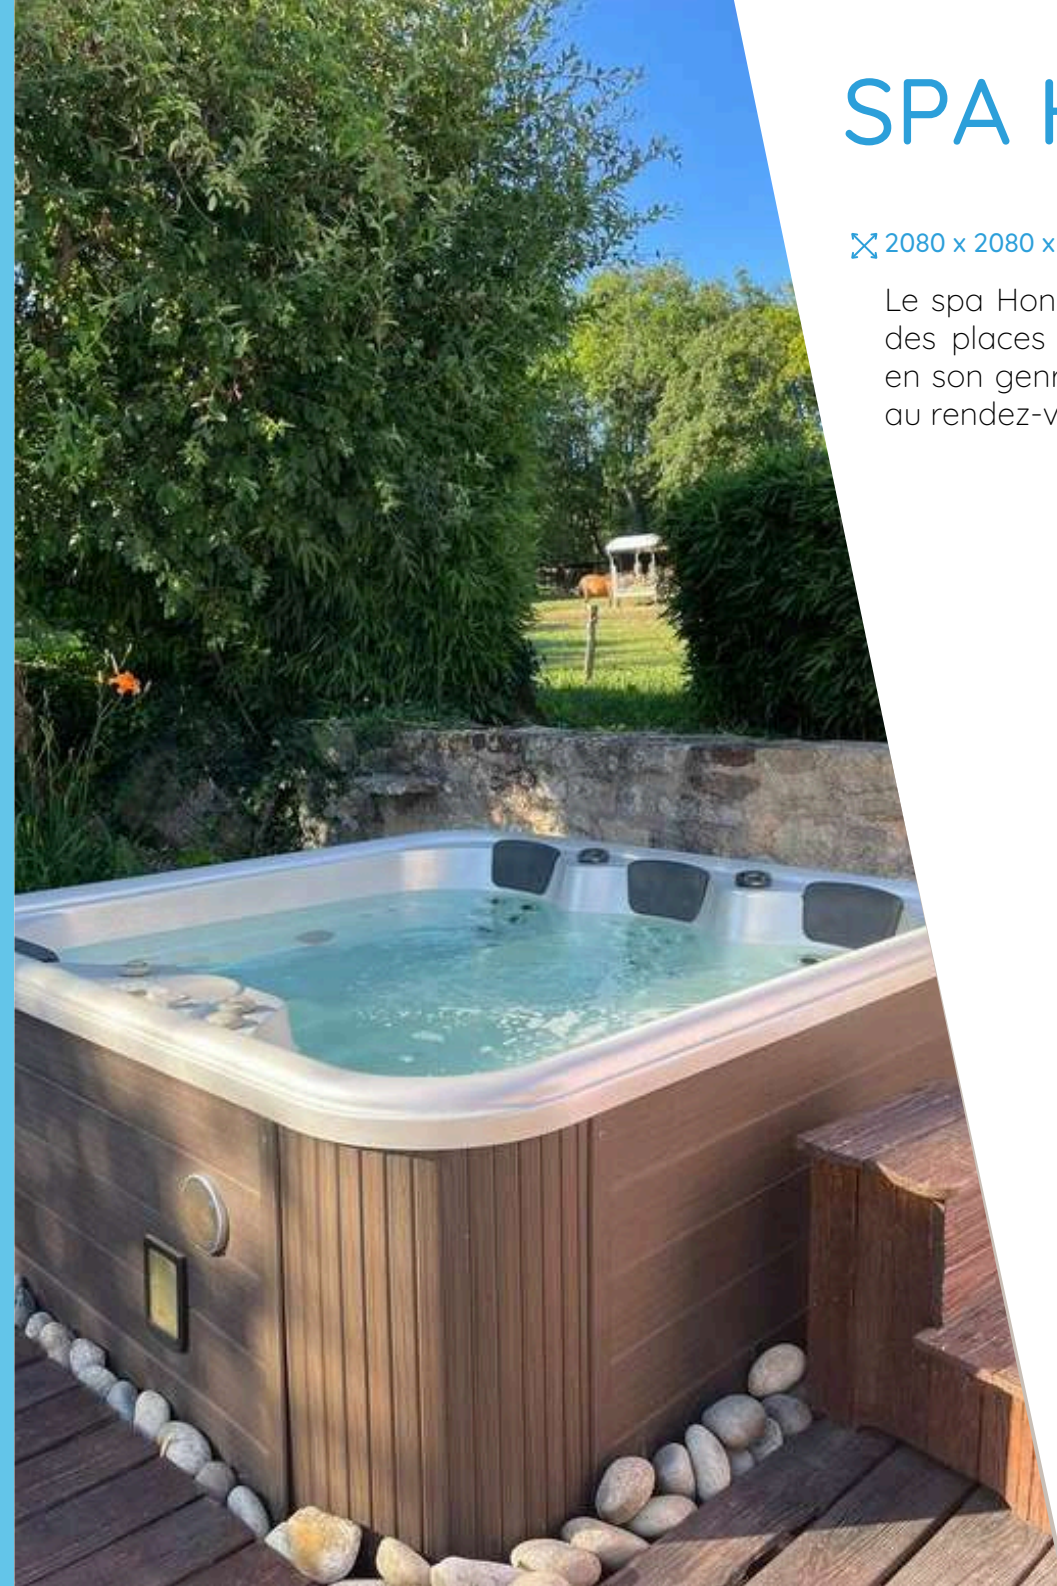

SPA HONOLULU 4 PLACES

✂ 2080 x 2080 x 800 mm 63 jets 1100L ★★★★★ Massage

Le spa Honolulu est un spa de détente vous offrant uniquement des places allongées et semi-allongées, une ergonomie unique en son genre ; confort, cocooning, relaxation et romantisme sont au rendez-vous.

Équipements

Chromothérapie
Aromathérapie
Appuis-tête : 4
Système audio
(sur demande)

Technique

Pompe de filtration : 1
Pompe à eau : 2
Pompes à air : 1
Chauffage : 3 kW
Electronique Ethink
Isolation

Coloris disponibles

SPA CUBA 5 PLACES

1100L

✂ 2200 x 1830 x 870 mm 76 jets 1100L ★★★★★ Massage

Le spa 5 places Cuba allie d'une part détente et relaxation grâce à ses 3 places allongées et semi-allongées et d'autre part ambiance familiale et festive grâce à ses 5 places disponibles, larges et confortables.

Équipements

Chromothérapie
Aromathérapie
Appuis-tête : 2
Système audio
(sur demande)

Technique

Pompe de filtration : 1
Pompe à eau : 2
Pompes à air : 1
Chauffage : 3 kW
Electronique Ethink
Isolation

Coloris disponibles