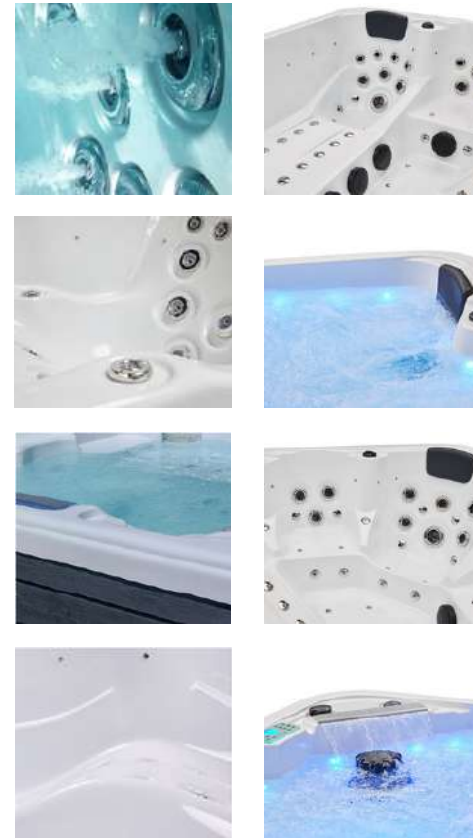

SPA BORNÉO 6 PLACES

✂ 2120 x 2120 x 850 mm 41 jets 1100L ★★★★★ Massage

Le spa 6 places Bornéo est un véritable havre de paix pour se relaxer chez soi : ce jacuzzi spa pour 6 personnes se compose d'un grand espace de relaxation de 5 places assises et 1 place allongée.

Équipements

Chromothérapie
Appuis-tête : 3
Cascade
Système audio
(sur demande)

Technique

Pompe de filtration : 1
Pompe à eau bi-vitesse : 1
Chauffage : 3 kW
Electronique Gecko
Isolation

Coloris disponibles

SPA PHUKET 6 PLACES

✂ 2160 x 2160 x 800 mm 95 jets 1000L ★★★★★ Massage

Le spa Phuket est un de nos spas les plus populaires offrant 6 belles places indépendantes toutes séparées par des accoudoirs pour une intimité protégée, afin de profiter de superbes massages relaxants.

Équipements

Chromothérapie
Aromathérapie
Appuis-tête : 3
Cascade
Système audio
(sur demande)

Technique

Pompe de filtration : 1
Pompe à eau : 2
Pompes à air : 1
Chauffage : 3 kW
Electronique Ethink
Isolation

Coloris disponibles