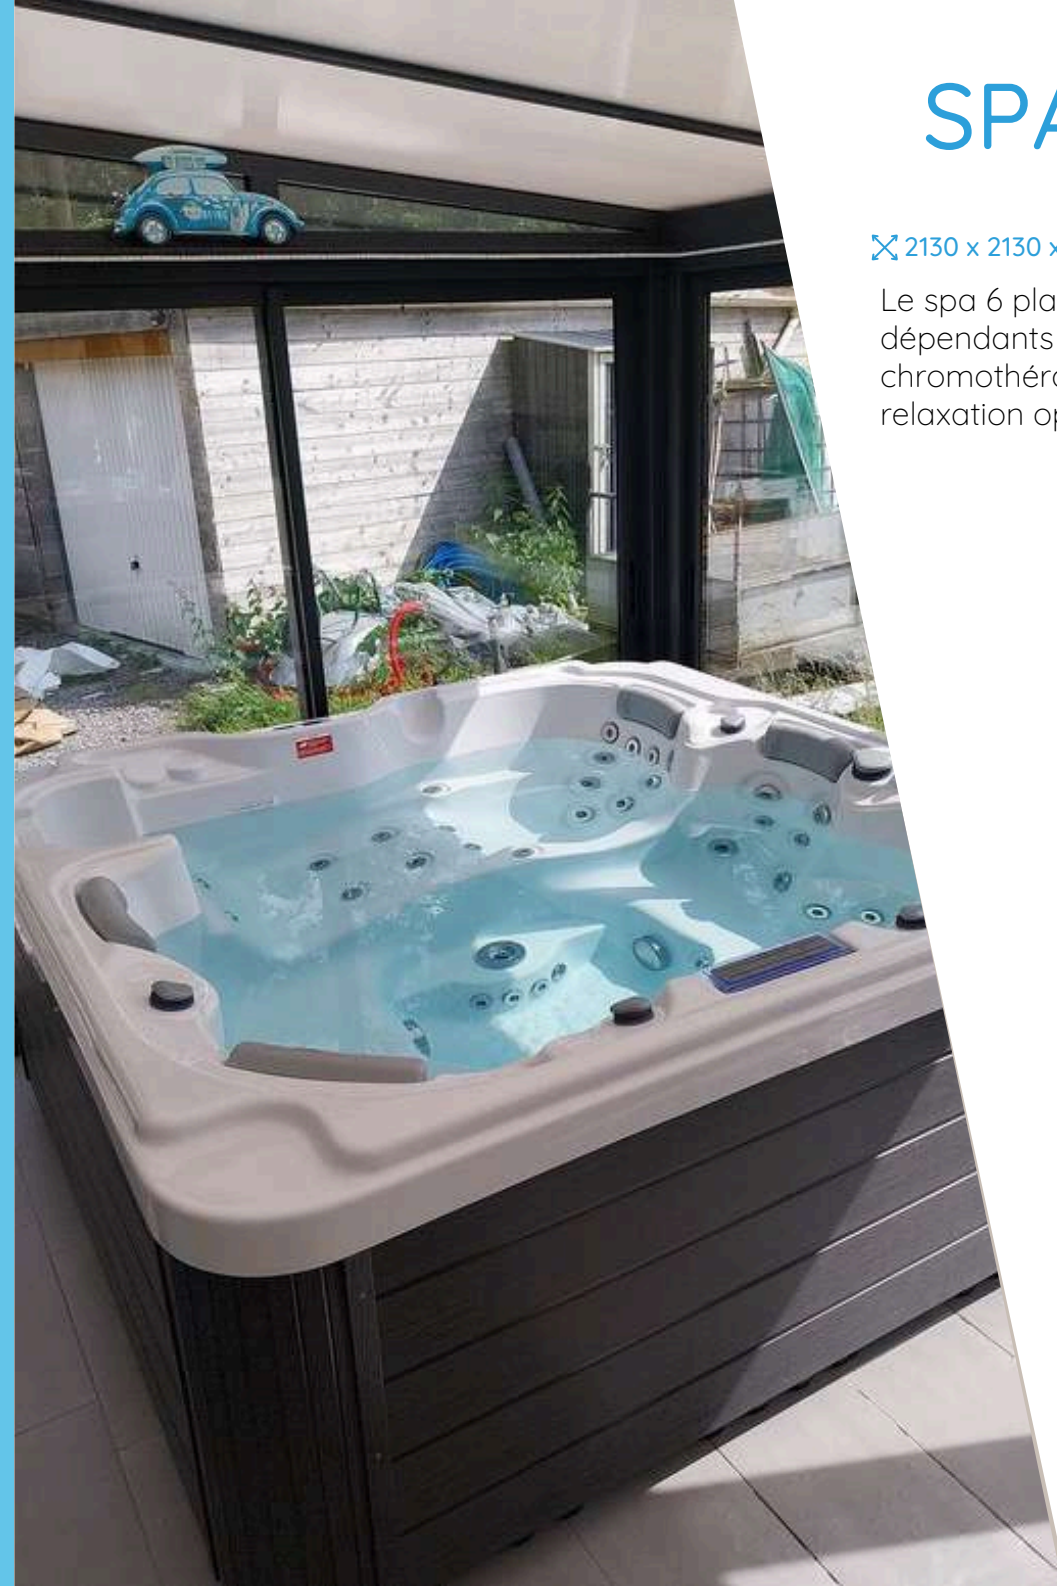

SPA PALAOS 6 PLACES

✂ 2130 x 2130 x 910 mm 82 jets 1100L ★★★★★ Massage

Le spa 6 places Palaos offre détente et intimité avec ses sièges indépendants et sa place allongée pour un massage complet. Il allie chromothérapie et un système de filtration performant pour une relaxation optimale.

Équipements

- Chromothérapie
- Appuis-tête : 5
- Cascade
- Système audio (sur demande)

Technique

- Pompe de filtration : 1
- Pompe à eau bi-vitesse : 1
- Pompe à eau : 1
- Chauffage : 3 kW
- Electronique Gecko
- Isolation

[Coloris disponibles](#)

SPA CANCUN 7 PLACES

✂ 2180 x 2180 x 940mm 57 jets 1146L ★★★★★ Massage

Le spa Cancun allie ergonomie et convivialité. Ce spa 7 places vous offre un parcours thérapeutique de presque deux heures afin de détendre chaque muscle de votre corps. Profitez des différents massages de chacune de ses places !

Équipements

- Chromothérapie
- Appuis-tête : 4
- Cascade
- Système audio (sur demande)

Technique

- Pompe de filtration : 1
- Pompe à eau bi-vitesse : 1
- Pompe à eau : 1
- Chauffage : 3 kW
- Electronique Gecko
- Isolation

[Coloris disponibles](#)