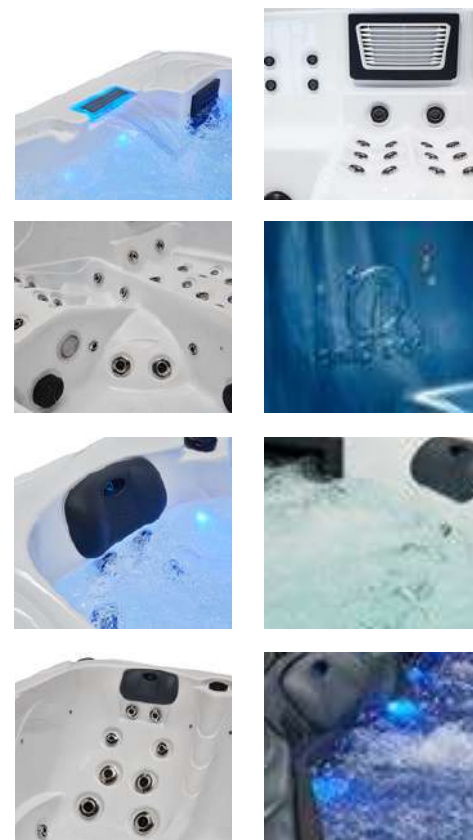

SPA BAHAMAS 5 PLACES

✂ 2100 x 2100 x 900 mm 81 jets 1300L ★★★★★☆ Massage

Le spa 5 places Bahamas est l'un de nos Best-Seller ! Ses 2 places allongées ultra confortables et ses 3 places assises en font le spa idéal pour profiter des bienfaits de l'hydromassage et de la balnéothérapie.

Équipement s

Chromothérapie
Appuis-tête : 3
Cascade
Système audio
(sur demande)

Technique

Pompe de filtration : 1
Pompe à air : 1
Pompes à eau : 2
Chauffage : 3 kW
Electronique Spanet
Double isolation

Coloris disponibles

SPA MAKEMO 6 PLACES

✂ 2000 x 2000 x 900 mm 64 jets 1136L ★★★★★☆ Massage

Le spa Makemo 6 places, est idéal pour les journées en famille ou entre amis. Avec sa place allongée et ses 5 place assises, il permet avoir des massage différents et adaptés à tous.

Équipements

Chromothérapie
Appuis-tête : 3
Système audio
(sur demande)

Technique

Pompe de filtration : 1
Pompes à eau : 2
Chauffage : 3 kW
Electronique Gecko
Double isolation

Coloris disponibles