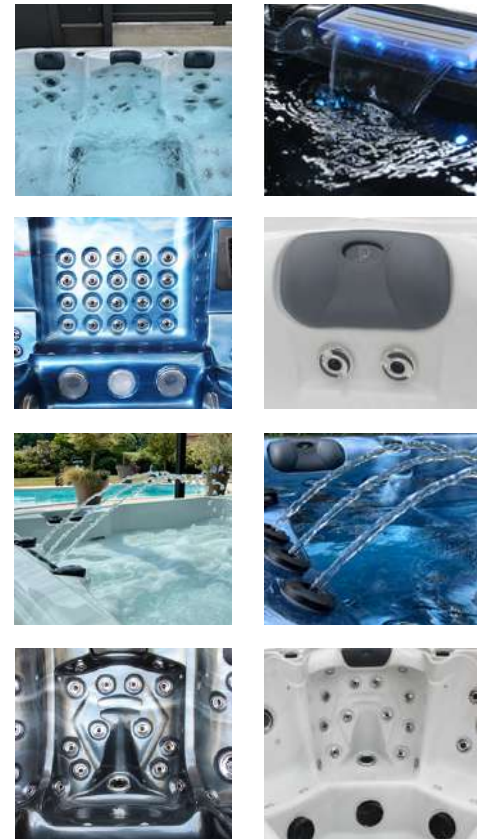

SPA PANAREA 4 PLACES

✂ 2200 x 2000 x 950 mm 94 jets 1500L ★★★★★ Massage

Découvrez le dernier né de la gamme Spa Alina : le spa 4 places Panarea qui vous offre 2 banquettes allongées et 2 places assises dont une place extra large pour un massage du dos complet.

Équipements

Chromothérapie
Aromathérapie
Appuis-tête : 3
Cascade
Système audio
(sur demande)

Technique

Pompe de filtration : 1
Pompe à eau : 3
Pompes à air : 1
Chauffage : 3 kW
Electronique Balboa
Triple isolation

Coloris disponibles

SPA PORTOFINO 5 PLACES

✂ 2200 x 2200 x 950 mm 93 jets 1500L ★★★★★ Massage

Le spa 5 places Portofino est un spa jacuzzi pour 5 personnes offrant 2 banquettes allongées et 3 places assises : ceci vous permet d'allier dans votre espace détente convivialité et relaxation.

Équipements

Chromothérapie
Aromathérapie
Appuis-tête : 3
Cascade
Système audio
(sur demande)

Technique

Pompe de filtration : 1
Pompe à eau : 3
Pompes à air : 1
Chauffage : 3 kW
Electronique Balboa
Triple isolation

Coloris disponibles