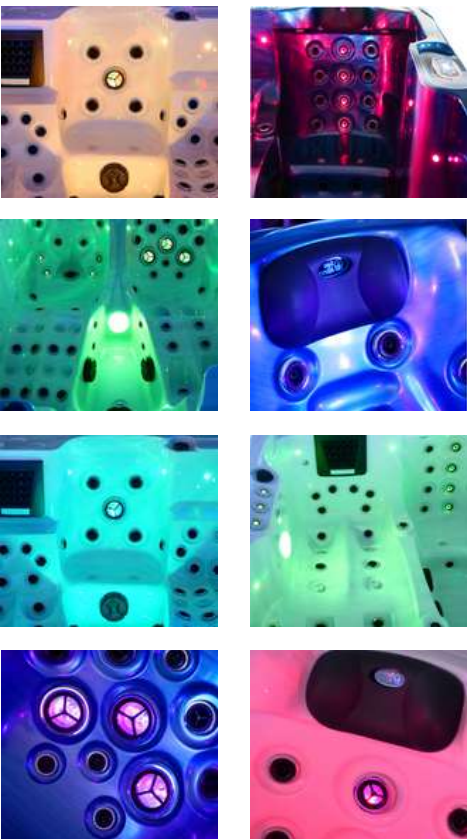

SPA AMALFI LUMI 2 PLACES

✂ 2100 x 1600 x 900 mm 75 jets 1000L ★★★★★ Massage

Le spa Amalfi Lumi 2 places apporte une touche de modernité à votre espace détente grâce à ses LED intégrées à la jupe, adaptez l'ambiance selon vos envies : lumière tamisée pour une atmosphère apaisante ou éclats colorés pour une touche plus festive.

Équipements

Chromothérapie
Aromathérapie
Appuis-tête : 2
Cascade
Système audio
(sur demande)

Technique

Pompe de filtration : 1
Pompe à eau : 2
Pompes à air : 1
Chauffage : 3 kW
Electronique Balboa
Triple isolation

Coloris disponibles

SPA SATURNIA LUMI 3 PLACES

✂ 2100 x 1600 x 900 mm 66 jets 1160L ★★★★★ Massage

Le spa 3 places Saturnia Lumi 3 places est un modèle de dernière génération avec sa triple isolation et ses LED intégrées à la jupe, Ce spa haut de gamme allie économie d'énergie et ambiance lumineuse apaisante pour des instants de détente sublimes.

Équipements

Chromothérapie
Aromathérapie
Appuis-tête : 3
Cascade
Système audio
(sur demande)

Technique

Pompe de filtration : 1
Pompe à eau : 2
Pompes à air : 1
Chauffage : 3 kW
Electronique Balboa
Triple isolation

Coloris disponibles