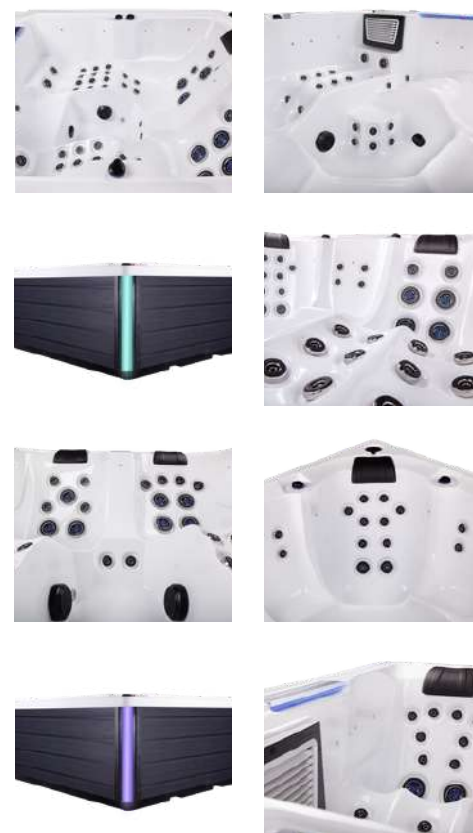

SPA MAUPITI 3 PLACES

2130 x 1750 x 750 mm 59 jets 825L ★★★★★ Massage

Le spa 3 places Maupiti garantit une expérience ergonomique ultime pour les hommes et les femmes. Doté d'un support d'angle judicieusement conçu, il permet aux utilisateurs de se caler confortablement tout en profitant d'un bain relaxant.

Équipements

Chromothérapie
Appuis-tête : 2
Cascade
Système audio
(sur demande)

Technique

Pompe de filtration : 1
Pompe à eau : 2
Chauffage : 3 kW
Electronique Gecko
Double isolation

Coloris disponibles

SPA MOOREA 5 PLACES

2000 x 2000 x 900 mm 64 jets 956L ★★★★★ Massage

Le spa 5 places Moorea est un spa carré, vous offrant 3 places assises et 2 place allongées. Vous aurez une thérapie aquatique exceptionnelle, offrant une expérience de relaxation de haute qualité pour toute la famille.

Équipements

Chromothérapie
Appuis-tête : 3
Cascade
Système audio
(sur demande)

Technique

Pompe de filtration : 1
Pompe à eau : 2
Chauffage : 3 kW
Electronique Gecko
Double isolation

Coloris disponibles