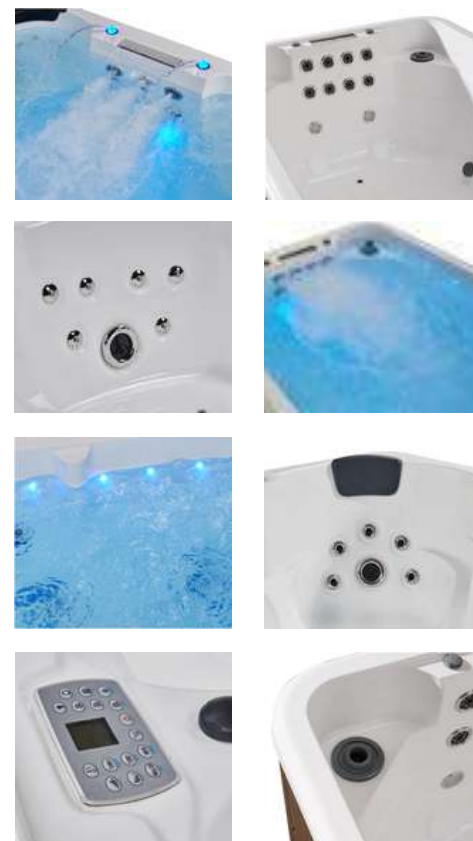

SPA DE NAGE BARBADES 8 PLACES

✂ 5850 x 2220 x 1110 mm 🌊 79 jets 📏 Double-bassin ★★★★★ Puissance de nage

Notre spa de nage double bassin Barbades, vous offre 4 belles places allongées et 3 places assises pour un maximum de confort. Un bassin unique dédié à la nage et à vos séances de sport et un second pour détendre vos muscles en profondeur.