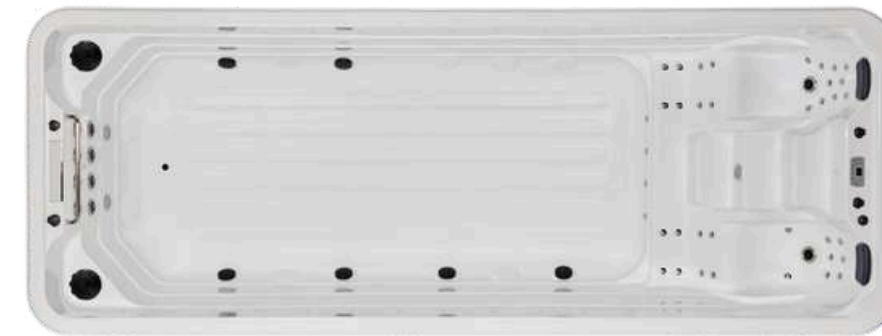

## SPA DE NAGE GRENADE 3 PLACES

✂ 5770x2200x1250mm 🌊 48 jets 📏 Mono-bassin ★★★★★ Puissance de nage

Notre modèle Grenade est sans aucun doute le compromis idéal entre la piscine et le spa. Grâce à sa taille, il vous offre un très bel espace pour apprécier vos entraînements sportifs, ou simplement pour vous amuser en famille.