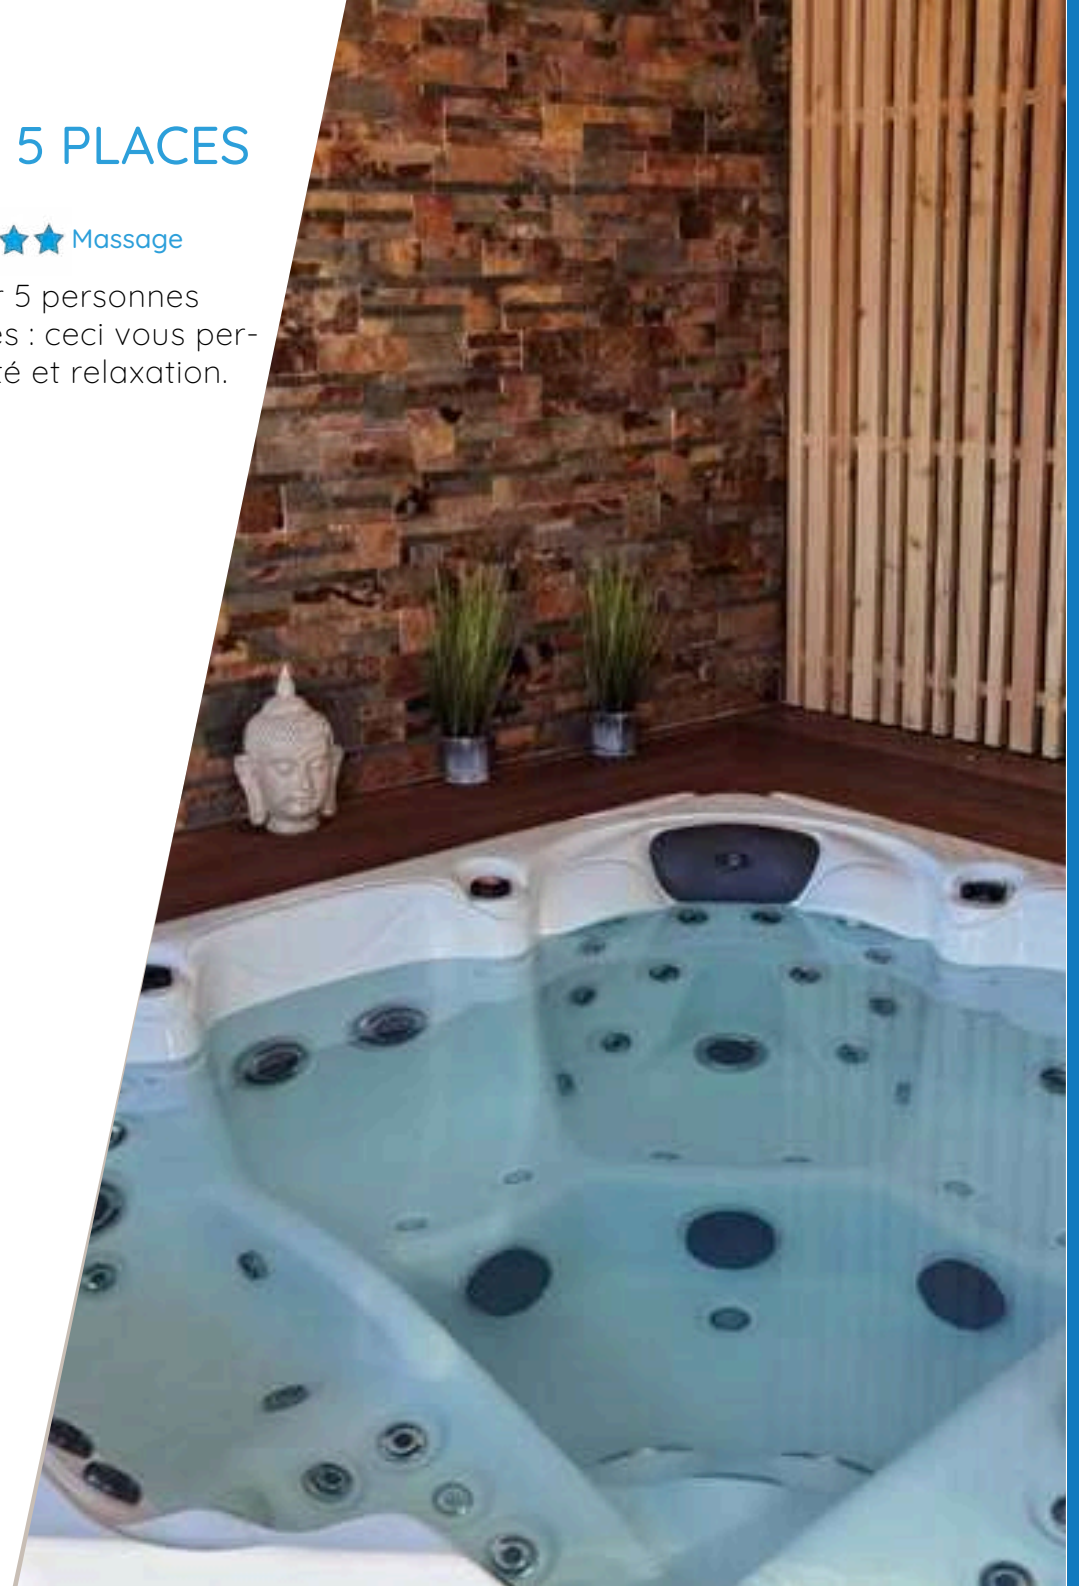

SPA PANAREA 4 PLACES

✂ 2200 x 2000 x 950 mm 94 jets 1500L ★★★★★ Massage

Découvrez le dernier né de la gamme Spa Alina : le spa 4 places Panarea qui vous offre 2 banquettes allongées et 2 places assises dont une place extra large pour un massage du dos complet.

Équipements

Chromothérapie
Aromathérapie
Appuis-tête : 3
Cascade
Système audio
(sur demande)

Technique

Pompe de filtration : 1
Pompe à eau : 3
Pompes à air : 1
Chauffage : 3 kW
Electronique Balboa
Triple isolation

Coloris disponibles

SPA PORTOFINO 5 PLACES

✂ 2200 x 2200 x 950 mm 93 jets 1500L ★★★★★ Massage

Le spa 5 places Portofino est un spa jacuzzi pour 5 personnes offrant 2 banquettes allongées et 3 places assises : ceci vous permet d'allier dans votre espace détente convivialité et relaxation.

Équipements

Chromothérapie
Aromathérapie
Appuis-tête : 3
Cascade
Système audio
(sur demande)

Technique

Pompe de filtration : 1
Pompe à eau : 3
Pompes à air : 1
Chauffage : 3 kW
Electronique Balboa
Triple isolation

Coloris disponibles