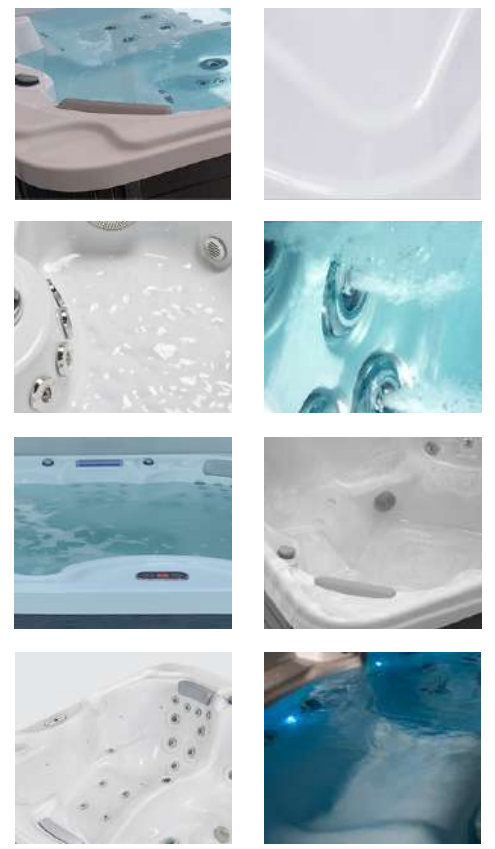

SPA PALAOS 6 PLACES

✂ 2130 x 2130 x 910 mm 82 jets 1100L ★★★★★ Massage

Le spa 6 places Palaos offre détente et intimité avec ses sièges indépendants et sa place allongée pour un massage complet. Il allie chromothérapie et un système de filtration performant pour une relaxation optimale.

Équipements

- Chromothérapie
- Appuis-tête : 5
- Cascade
- Système audio (sur demande)

Technique

- Pompe de filtration : 1
- Pompe à eau bi-vitesse : 1
- Pompe à eau : 1
- Chauffage : 3 kW
- Electronique Gecko
- Isolation

[Coloris disponibles](#)

SPA CANCUN 7 PLACES

✂ 2180 x 2180 x 940mm 57 jets 1146L ★★★★★ Massage

Le spa Cancun allie ergonomie et convivialité. Ce spa 7 places vous offre un parcours thérapeutique de presque deux heures afin de détendre chaque muscle de votre corps. Profitez des différents massages de chacune de ses places !

Équipements

- Chromothérapie
- Appuis-tête : 4
- Cascade
- Système audio (sur demande)

Technique

- Pompe de filtration : 1
- Pompe à eau bi-vitesse : 1
- Pompe à eau : 1
- Chauffage : 3 kW
- Electronique Gecko
- Isolation

[Coloris disponibles](#)