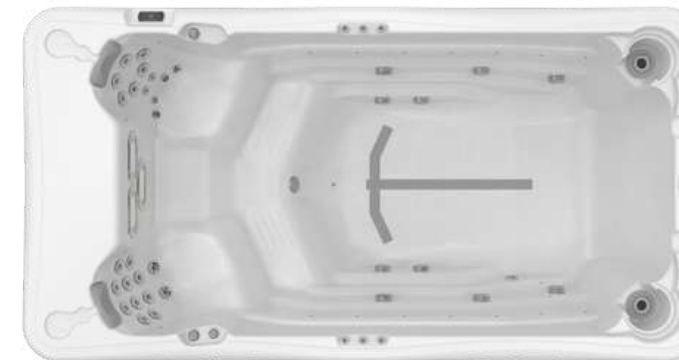

## SPA DE NAGE SAMOA 4 PLACES

✂ 4530 x 2350 x 1470 mm  27 jets  Mono-bassin  Puissance de nage

En quête d'un spa de nage à la fois performant et luxueux pour sublimer votre jardin ? Ne cherchez plus et optez pour le spa de nage Samoa 3 personnes ! Il vous fera profiter de moments de détente et de convivialité inoubliables.