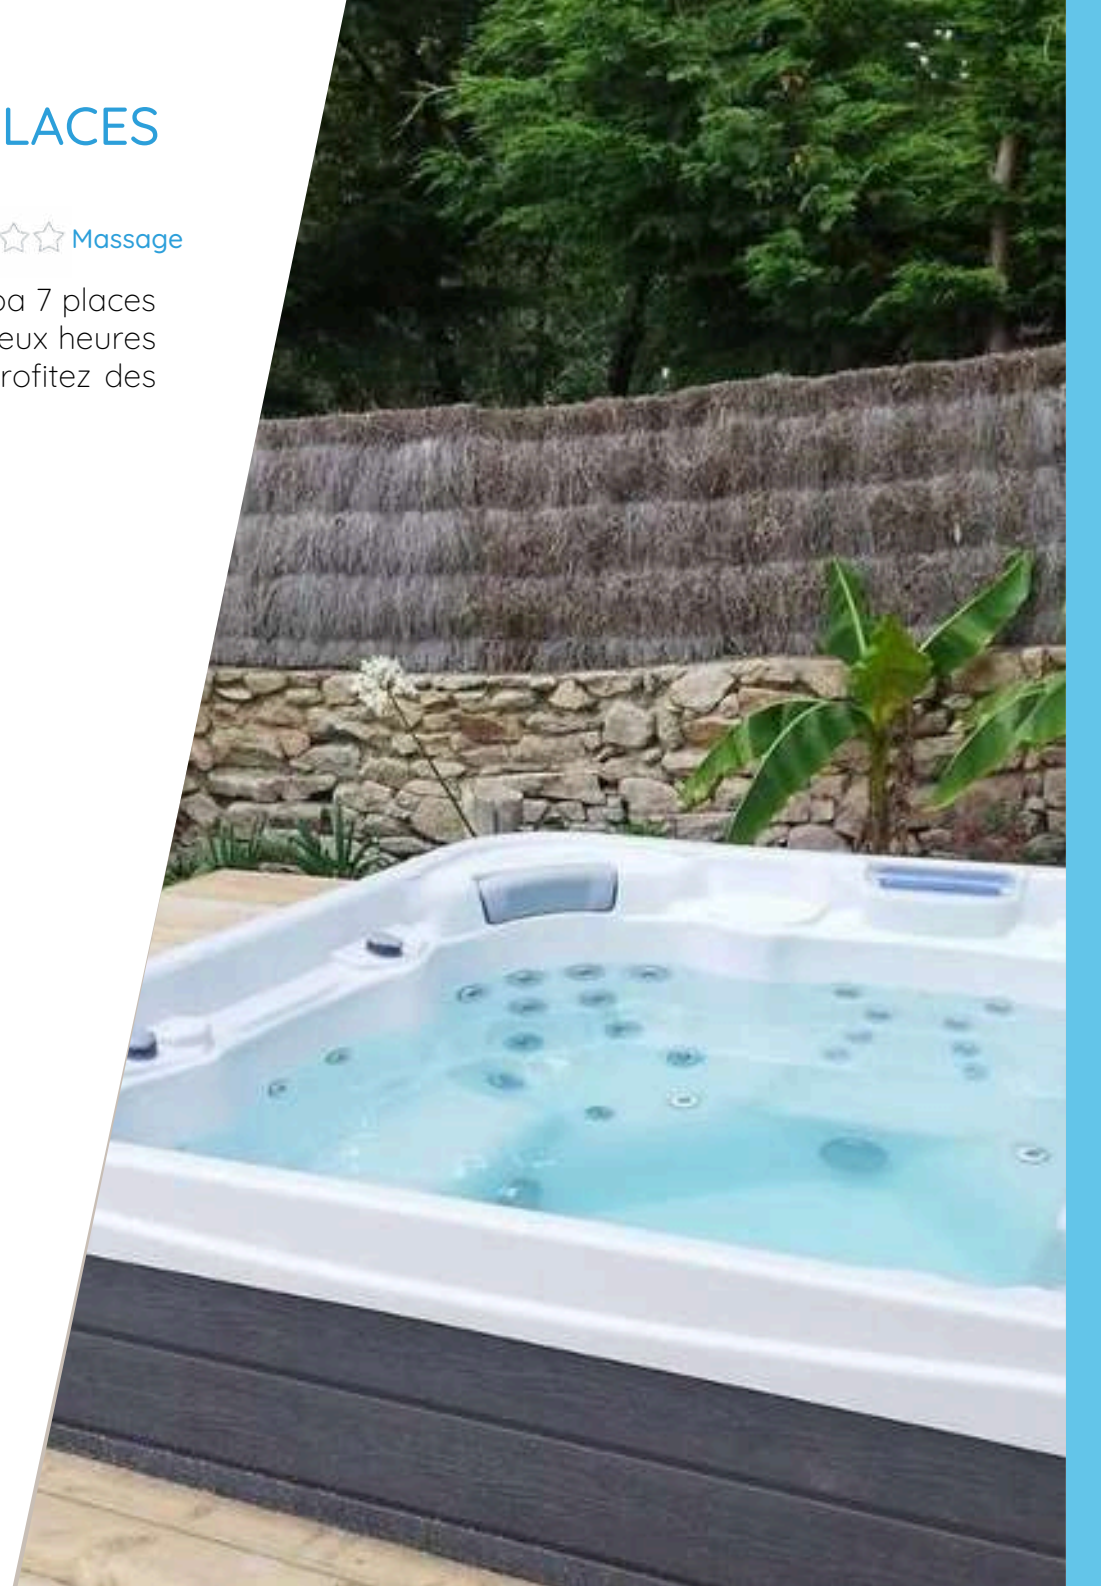

SPA PALAOS 6 PLACES

✂ 2130 x 2130 x 910 mm 82 jets 1100L ★★★★★ Massage

Le spa 6 places Palaos offre détente et intimité avec ses sièges indépendants et sa place allongée pour un massage complet. Il allie chromothérapie et un système de filtration performant pour une relaxation optimale.

Équipements

- Chromothérapie
- Appuis-tête : 5
- Cascade
- Système audio (sur demande)

Technique

- Pompe de filtration : 1
- Pompe à eau bi-vitesse : 1
- Pompe à eau : 1
- Chauffage : 3 kW
- Electronique Gecko
- Isolation

[Coloris disponibles](#)

SPA CANCUN 7 PLACES

✂ 2180 x 2180 x 940mm 57 jets 1146L ★★★★★ Massage

Le spa Cancun allie ergonomie et convivialité. Ce spa 7 places vous offre un parcours thérapeutique de presque deux heures afin de détendre chaque muscle de votre corps. Profitez des différents massages de chacune de ses places !

Équipements

- Chromothérapie
- Appuis-tête : 4
- Cascade
- Système audio (sur demande)

Technique

- Pompe de filtration : 1
- Pompe à eau bi-vitesse : 1
- Pompe à eau : 1
- Chauffage : 3 kW
- Electronique Gecko
- Isolation

[Coloris disponibles](#)