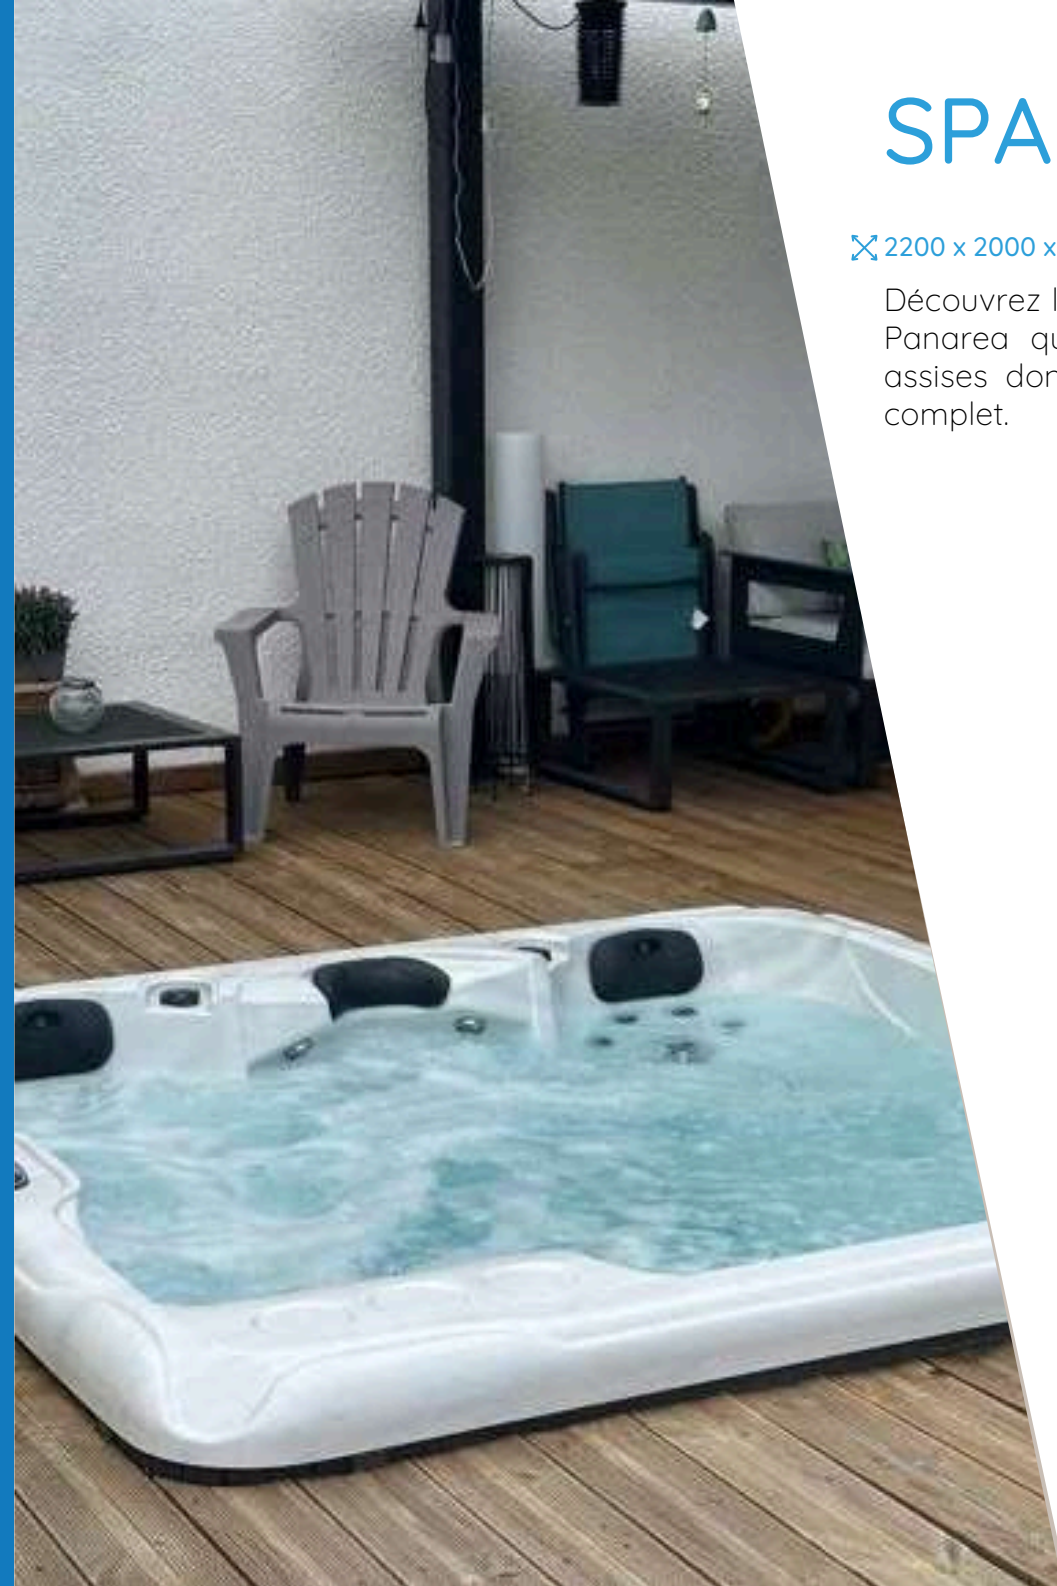

SPA PANAREA 4 PLACES

✂ 2200 x 2000 x 950 mm 94 jets 1500L ★★★★★ Massage

Découvrez le dernier né de la gamme Spa Alina : le spa 4 places Panarea qui vous offre 2 banquettes allongées et 2 places assises dont une place extra large pour un massage du dos complet.

Équipements

Chromothérapie
Aromathérapie
Appuis-tête : 3
Cascade
Système audio
(sur demande)

Technique

Pompe de filtration : 1
Pompe à eau : 3
Pompes à air : 1
Chauffage : 3 kW
Electronique Balboa
Triple isolation

Coloris disponibles

SPA PORTOFINO 5 PLACES

✂ 2200 x 2200 x 950 mm 93 jets 1500L ★★★★★ Massage

Le spa 5 places Portofino est un spa jacuzzi pour 5 personnes offrant 2 banquettes allongées et 3 places assises : ceci vous permet d'allier dans votre espace détente convivialité et relaxation.

Équipements

Chromothérapie
Aromathérapie
Appuis-tête : 3
Cascade
Système audio
(sur demande)

Technique

Pompe de filtration : 1
Pompe à eau : 3
Pompes à air : 1
Chauffage : 3 kW
Electronique Balboa
Triple isolation

Coloris disponibles