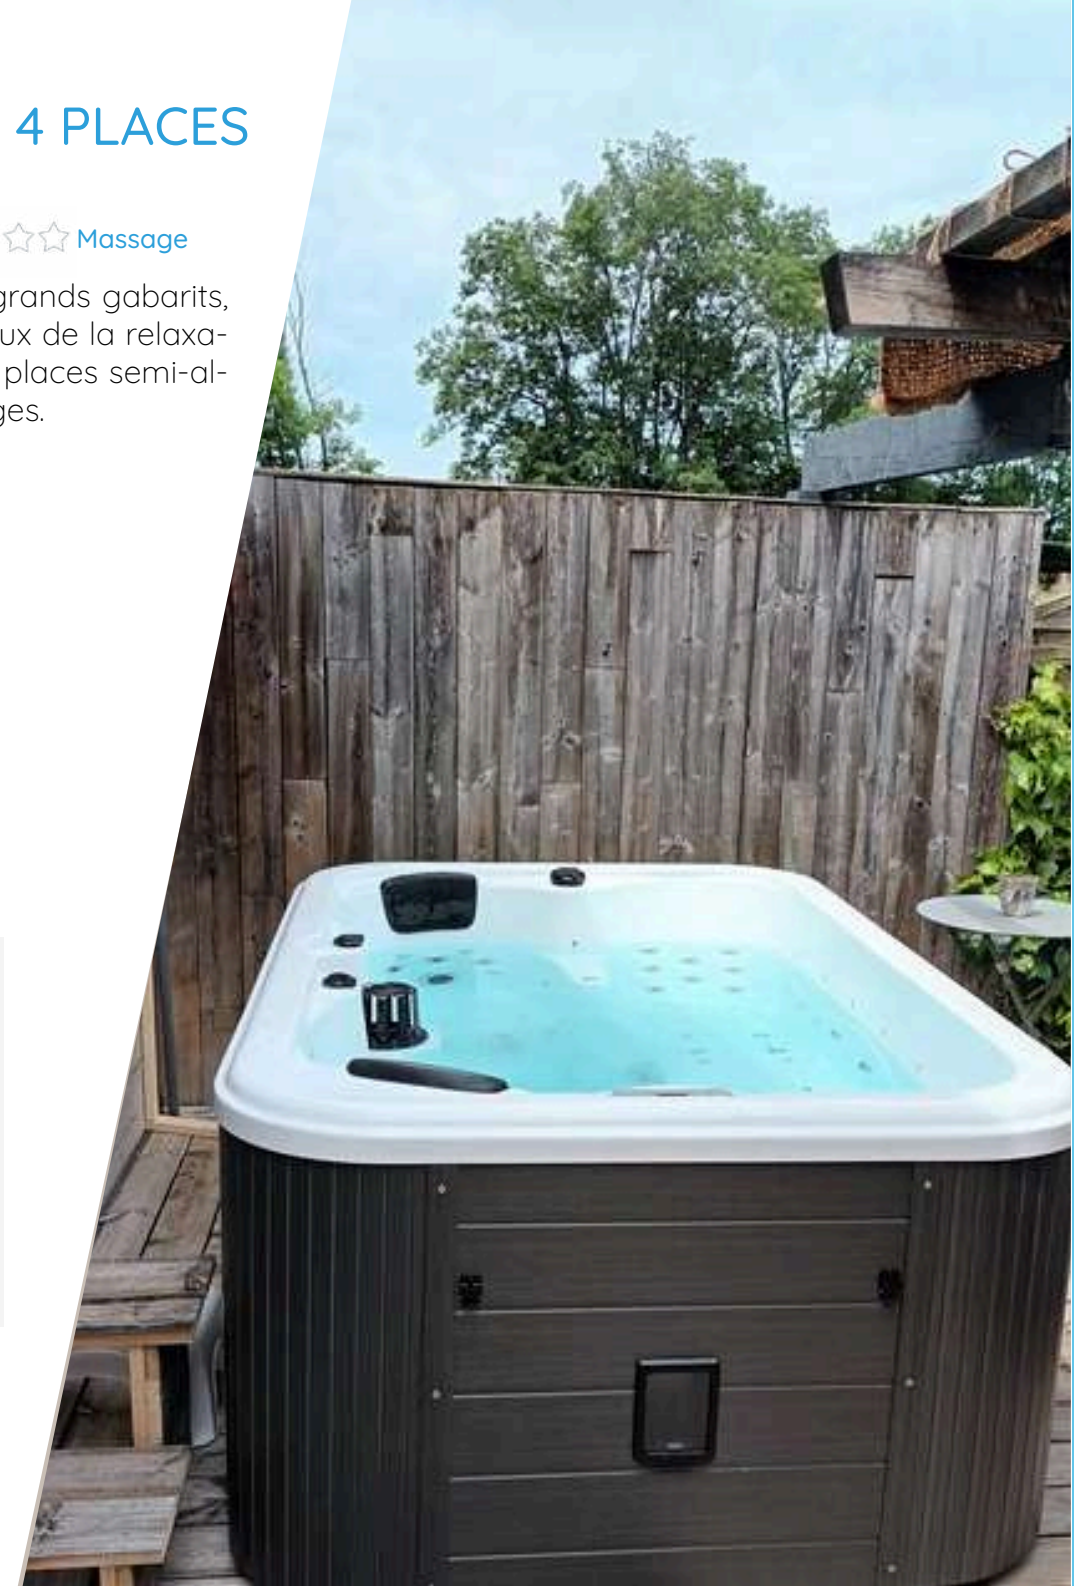

SPA MAJORQUE 3 PLACES

✂ 1800 x 1310 x 770 mm 19 jets 500L ★★★★★ Massage

Le spa Majorque, compact et rectangulaire, s'adapte parfaitement aux petits espaces, que ce soit en intérieur ou en extérieur. Avec ses 2 places assises et sa place semi-allongée, il offre un confort optimal pour des moments de relaxation.

Équipements

Chromothérapie
Appui-tête : 1
Système audio
(sur demande)

Technique

Pompe de filtration : 1
Pompe à eau : 1
Chauffage : 2 kW
Electronique Ethink
Isolation

[Coloris disponibles](#)

SPA BORA-BORA 4 PLACES

✂ 2300 x 1510 x 880 mm 71 jets 900L ★★★★★ Massage

Avec sa cuve extra-profonde très appréciée des grands gabarits, ce spa 4 places Bora-Bora saura ravir les amoureux de la relaxation à domicile ! Grâce à ses 2 places assises et 2 places semi-allongées, bénéficiez d'une belle panoplie de massages.

Équipements

Chromothérapie
Aromathérapie
Appuis-tête : 2
Système audio
(sur demande)

Technique

Pompe de filtration : 1
Pompes à eau : 2
Pompe à air : 1
Chauffage : 3 kW
Electronique Ethink
Isolation

[Coloris disponibles](#)