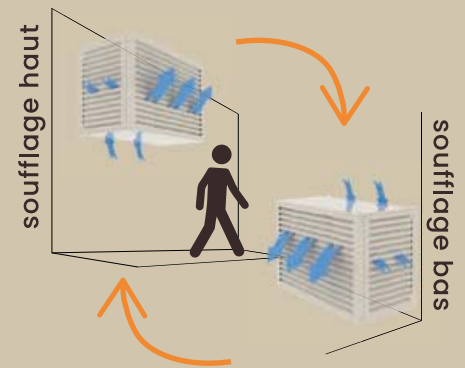

Dimensions (cm)

4 tailles
H: 70 à 150

Tailles	Intérieures			Extérieures		
	H	L	P	H	L	P
S	69	94	48-58	70	98	51-61
M	84	105	54-64	85	110	57-67
L	109	114	59-69	110	120	62-72
XL	149	114	59-69	150	120	62-72

Fixation réversible