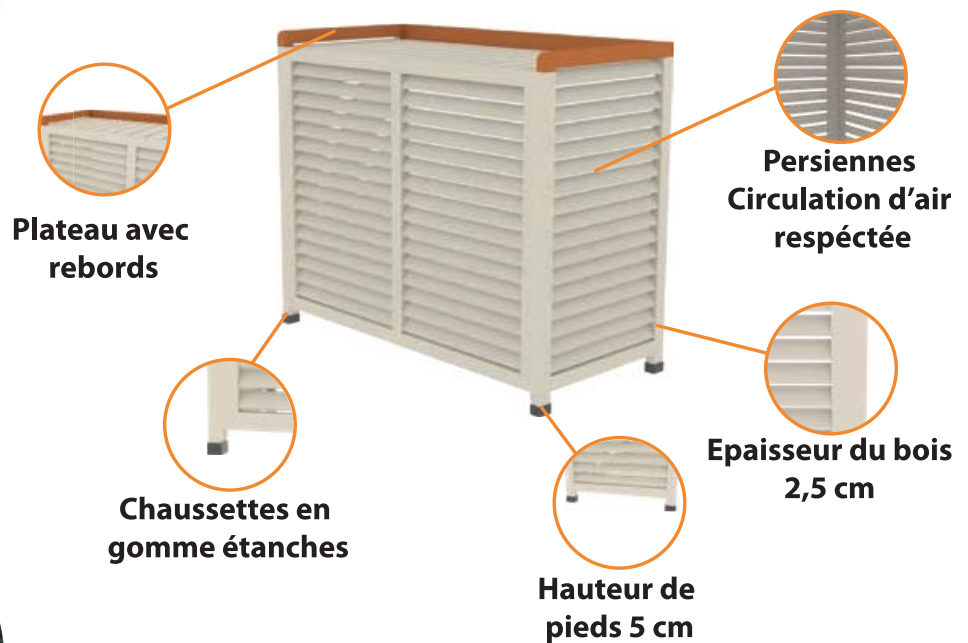

# Bois naturel

Au sol

## Pivert

Dimensions (cm)

3 tailles  
H : 82 à 124

Tailles	Intérieures			Extérieures		
	H	L	P	H	L	P
S	75	91	42.5	82	96	45
M	92	97	47.5	99	102	50
L	117	100	54.5	124	105	57

- Accès facile au climatiseur
- Montage simple et rapide (5-10min)
- Bonne dissimulation de l'installation
- Bois traité pour un usage extérieur
- Repeinte possible sans ponçage
- Très bon rapport qualité prix