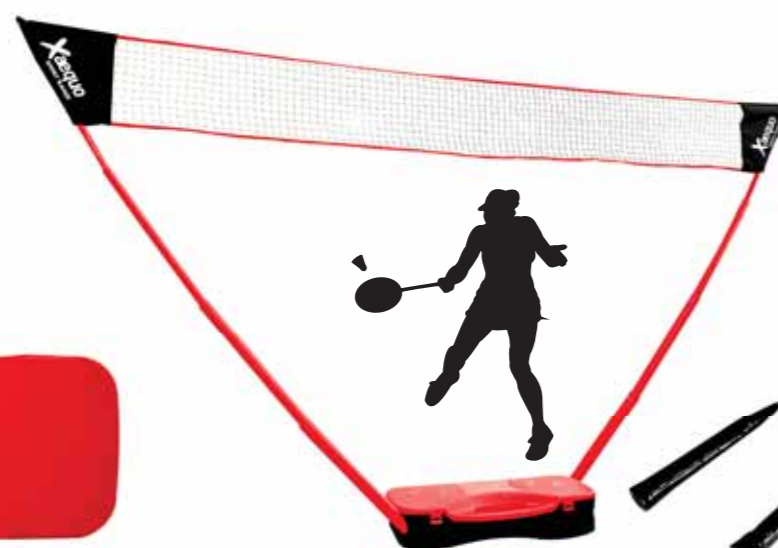

220483
BADMINTON
malette 2 joueurs + filet + 2 volants
28,5 x 68 x 13 cm (4)