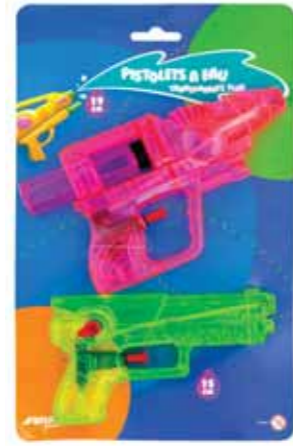

220359
PISTOLET À EAU
20 cm, génius
25 x 19 x 4 cm (12)

220392
PISTOLET À EAU
14 cm, animaux
25 x 19 x 7 cm (12)

220337
PISTOLET À EAU
27 cm, galactic fluo
35 x 19 x 4 cm (96/24)

220393
CANON À EAU
28 cm, pression, T-Rex
28 x 15,5 x 4,2 cm (24)

220313
PISTOLET À EAU
30 cm, galactic fluo
38 x 22 x 6 cm (24)

220366
4 PISTOLETS À EAU
10 cm, fluo
31 x 19 x 2,5 cm (16)

220376
2 PISTOLETS À EAU
19 et 15 cm, transparent fluo
31 x 19 x 2,5 cm (24)

220303
2 PISTOLETS À EAU
21 et 14 cm, fun
31 x 19 x 4,5 cm (96/24)