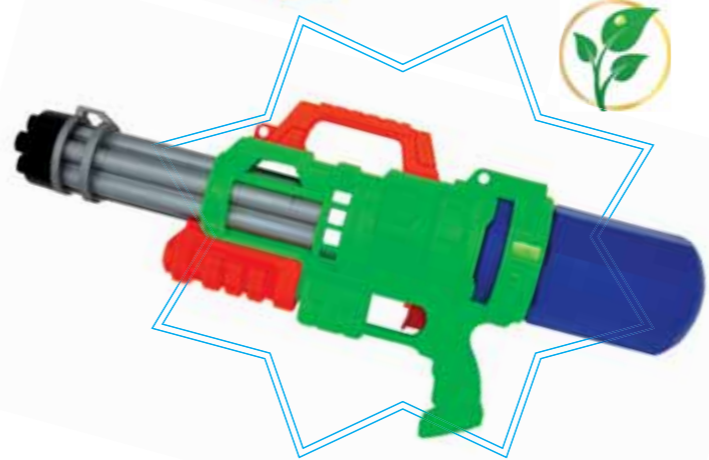

220315
CANON À EAU
48 cm
56 x 28 x 9 cm (12)

200303
CANON À EAU
50 cm
19 x 50 x 8 cm (12)

220397
CANON À EAU
50 cm, 2 jets
23 x 50 x 6 cm (12)

220400
BEACH BALL
ø20 x 0,6 cm, monstre
33,5 x 19 x 3,9 cm (25)