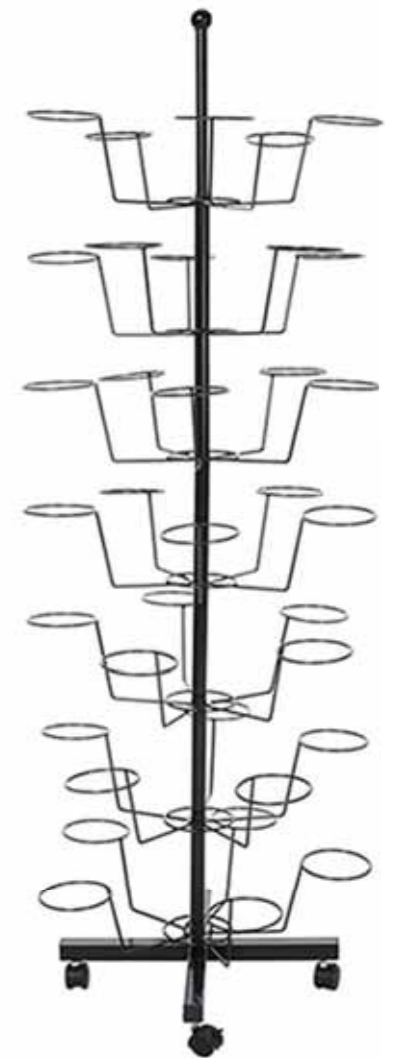

226220
CHAPEAU
borsalino T58 à T59
(24)

226161
VISIERE
serre tête T.U.
(24)

225064
PRÉSENTOIR CHAPEAUX
vide, 175cm, 42 chapeaux
(1)

226012
CASQUETTE
coton unie T.U.
(12)

226221
CASQUETTE
tie and dye T56/58
(12)