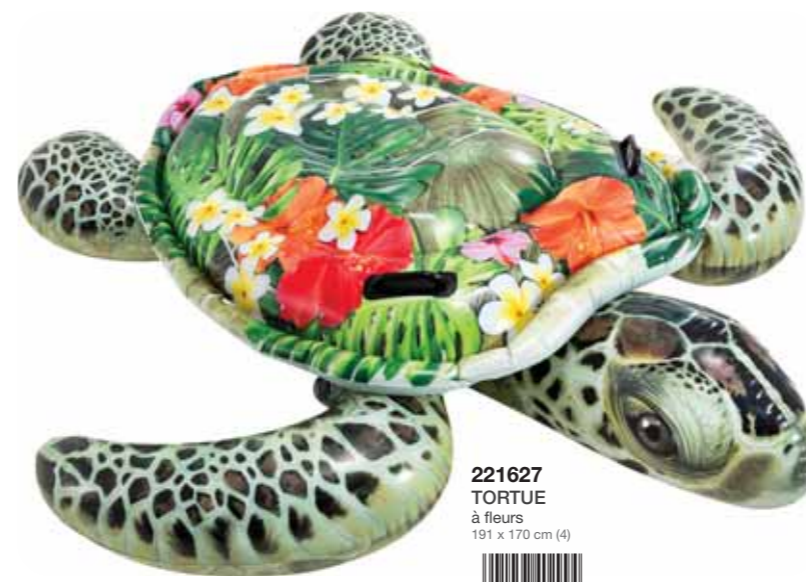

GROOVY

GROOVY

KISS
KISS

200849
MATELAS
bouche
209 x 121 cm (6)
3 2864 12 00849 1

200856
MATELAS
coeur
195 x 170 cm (6)
3 2864 12 00856 9

221548
MATELAS
soleil
226 cm (4)
6 94 2138 9 631 11

221615
JET SKI
1 place
117 x 77 cm (6)

221644
AVION
et pistolet à eau
117 x 117 cm (6)

AVEC PISTOLET À EAU

221642
MOTO BIKER
180 x 94 cm (4)

221606
ORQUE
152 x 114 cm (6)

221611
DAUPHIN
175 x 66 cm (6)

221647
OTARIE
157 x 114 cm (8)

221648
BALEINE
166 x 140 cm (8)

221627
TORTUE
à fleurs
191 x 170 cm (4)

221621
TORTUE
bébé
150 x 127 cm (6)

221609
CROCODILE
203 x 114 cm (6)

221608
CROCODILE
168 x 86 cm (12)

221649
LICORNE
à chevaucher
163 x 86 cm (6)

221650
LICORNE
magique
226 x 173 cm (4)