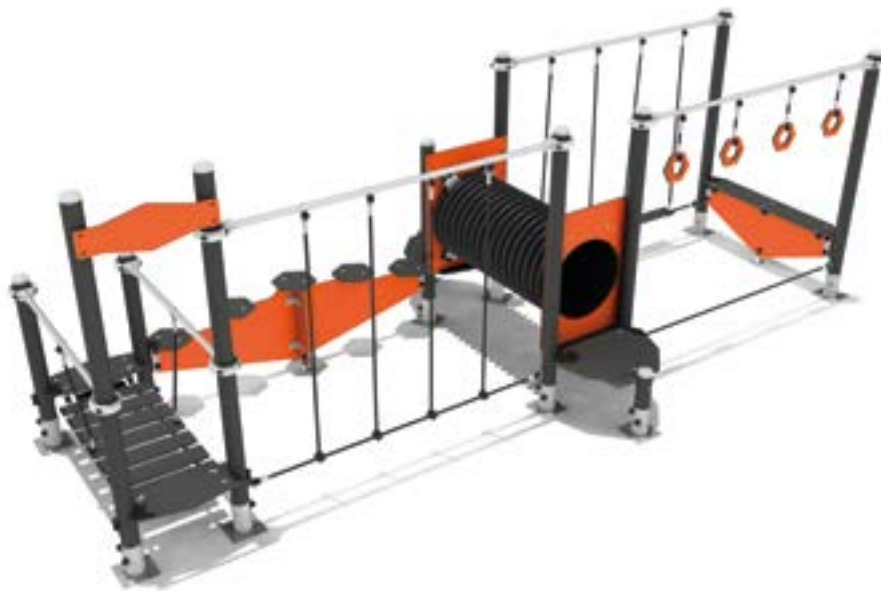

2 à
10
ans

REF KRA.CHO00I

HDP 0 m
HCL 1,3 m
ZI 5,09 x 4,82 m - 19 m²

2 à
10
ans

REF KRA.B200I

HDP 0,35 m
HCL 0,59 m
ZI 7,2 x 6,09 m - 29,5 m²

Krapahut, l'équilibre sous toutes ses formes

Les poteaux aluminium ronds gris ou beige et les colliers en fonte d'aluminium permettent toutes les fantaisies en création de circuits d'équilibre : zigzag, ligne, carré, triangle, étoile, hexagone, trapèze... vous avez l'embaras du choix !