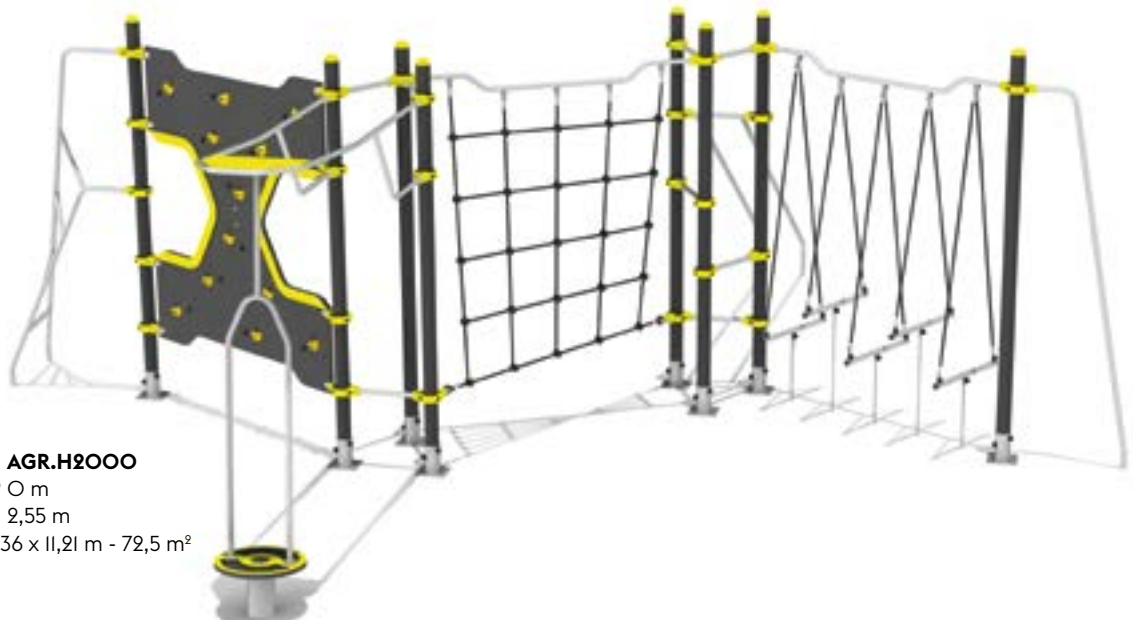

4 à
14 ans

REF AGR.H2000

HDP 0 m
HCL 2,55 m
ZI 11,36 x 11,21 m - 72,5 m²