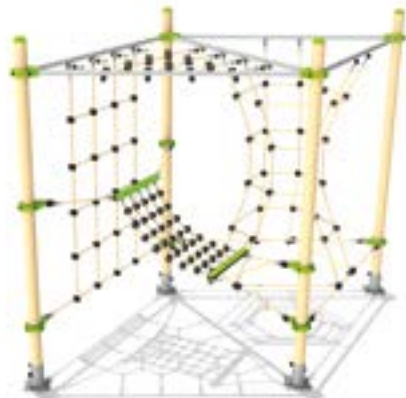

4 à 14 ans
REF AGR.H2003
 HDP 0 m
 HCL 2,4 m
 ZI 7,29 x 6,02 m - 35 m²

4 à 14 ans
REF AGR.H1002
 HDP 0 m
 HCL 2,4 m
 ZI 8,09 x 7,9 m - 42 m²

Cap' ou pas cap' ?

Cap de gravir les agrès en une seule fois ? AGRIP est la gamme qui allie cordage et agrès de grimpe : un défi physique pour les plus grands.