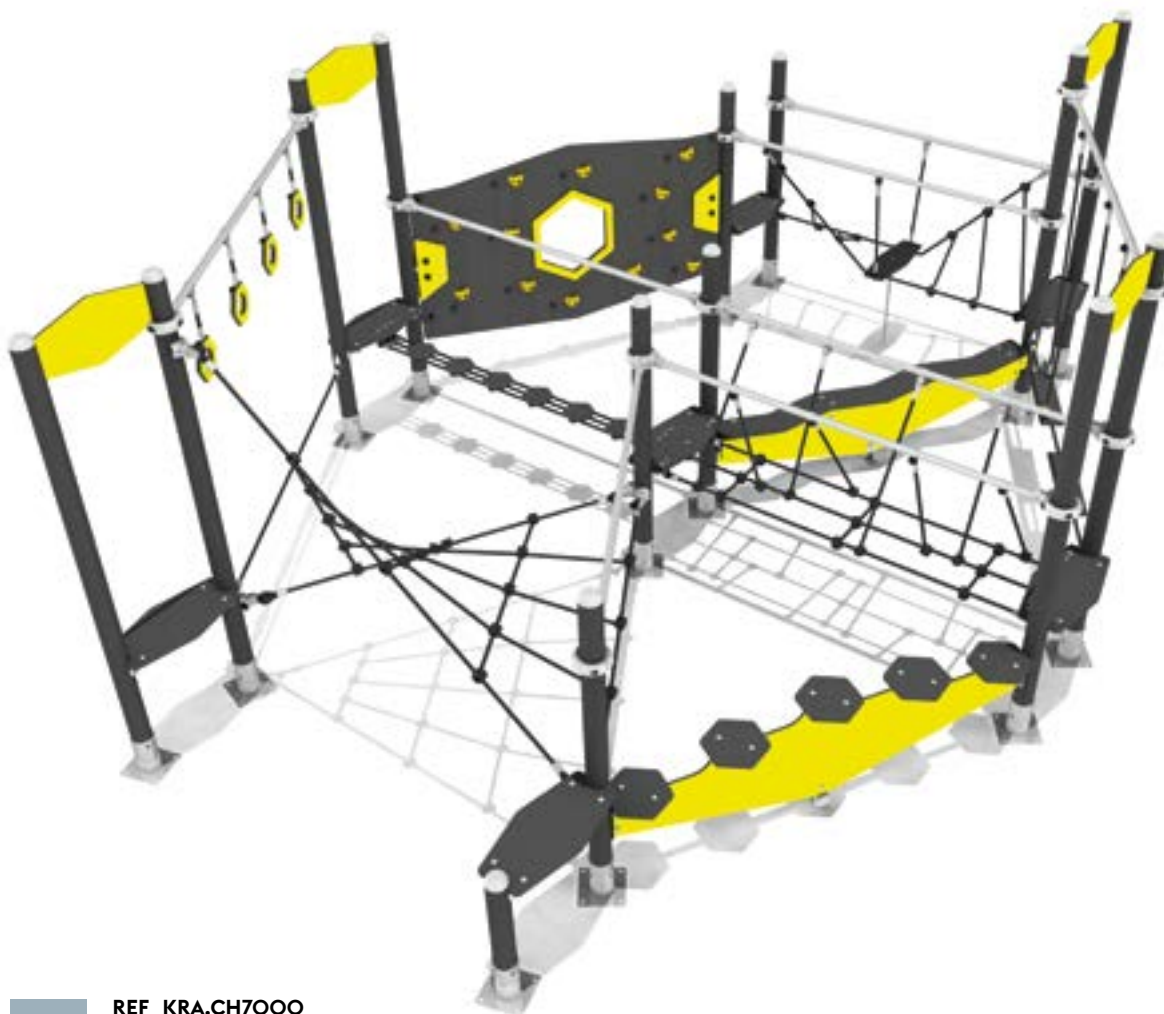

2 à
10
ans

REF KRA.CH7000
HDP 0,59 m
HCL 1,65 m
ZI 8,29 x 7,3 m - 47,5 m²