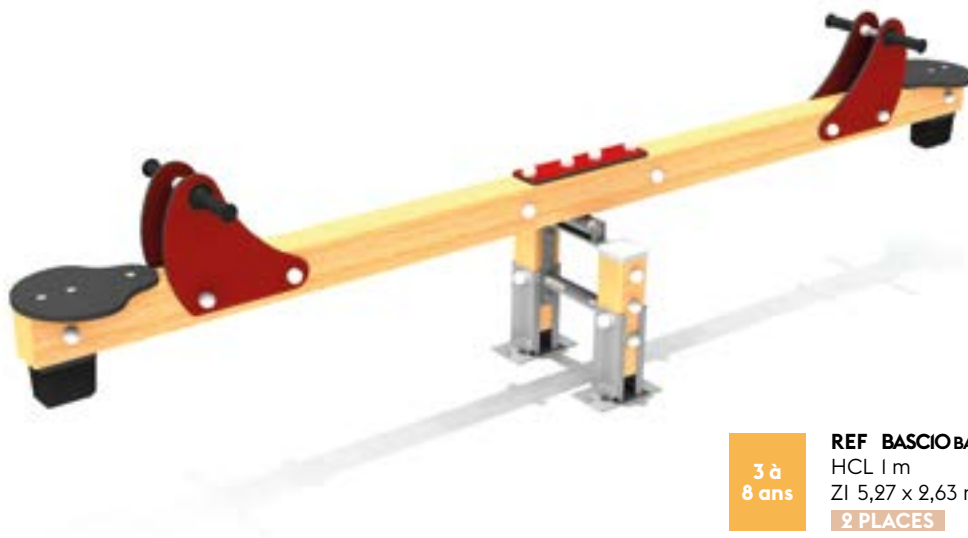

2 à
8 ans

REF JR67 PIEUVRE
HCL 0,75 m
ZI 3,47 x 2,55 m - 8 m²
2 PLACES

2 à
8 ans

REF JR69A HIBOU
HCL 0,75 m
ZI 3,47 x 2,55 m - 8 m²
2 PLACES

3 à 8 ans
REF JR56B DOMINOS
 HCL 0,75 m
 ZI 5,25 x 2,45 m - 12 m²
2 PLACES