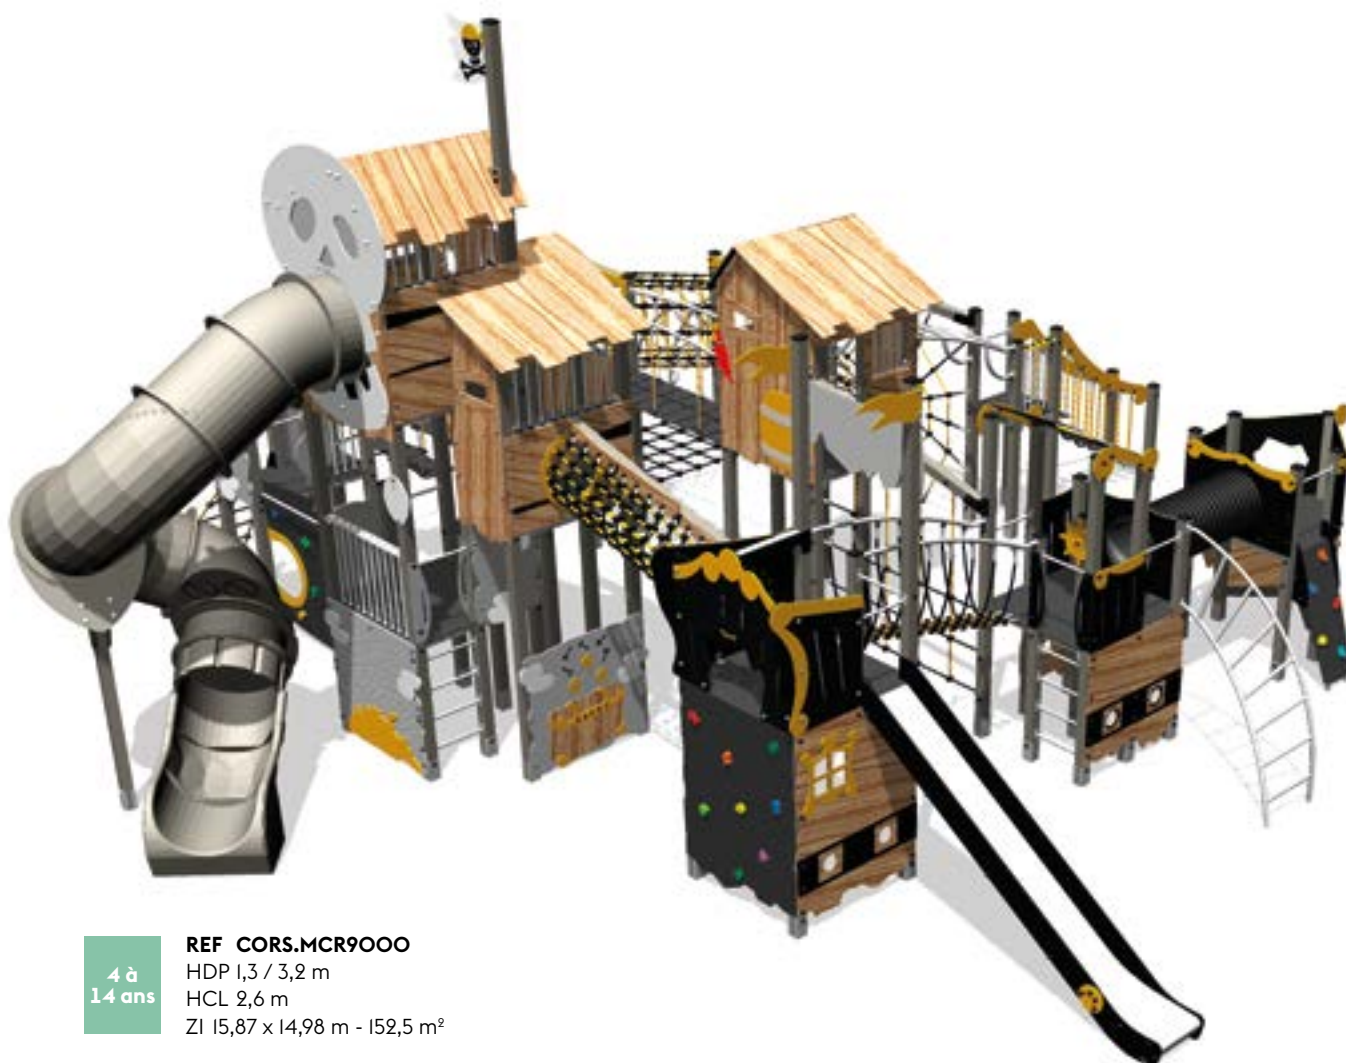

4 à
14 ans

REF COR.S.MCR9000
HDP 1,3 / 3,2 m
HCL 2,6 m
ZI 15,87 x 14,98 m - 152,5 m²

Gamme

CHÂTEAU FORT

Je suis le roi du monde, connu comme le seigneur le plus puissant à des kilomètres à la ronde. Grâce à mes amis chevaliers, parés de leurs armures, boucliers, toujours là pour protéger notre belle forteresse, l'ennemi n'a qu'à bien se tenir. Il se fera catapulter si loin, qu'il ne pourra jamais revenir.