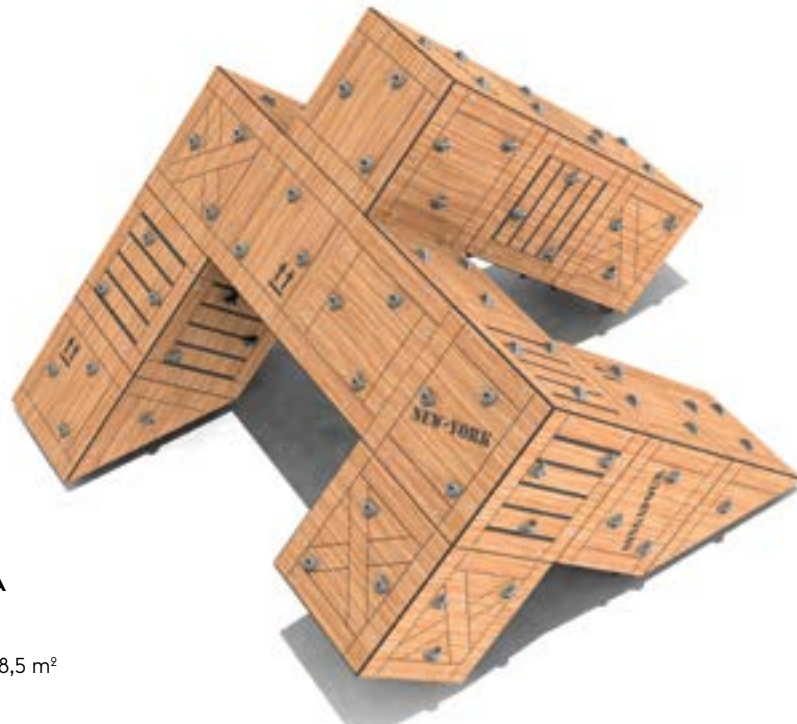

3 à 14 ans
REF AKRO.3004
HDP 0 m
HCL 1,6 m
ZI 5,25 x 5,22 m - 24 m²

plus de structures
sur extebois.fr