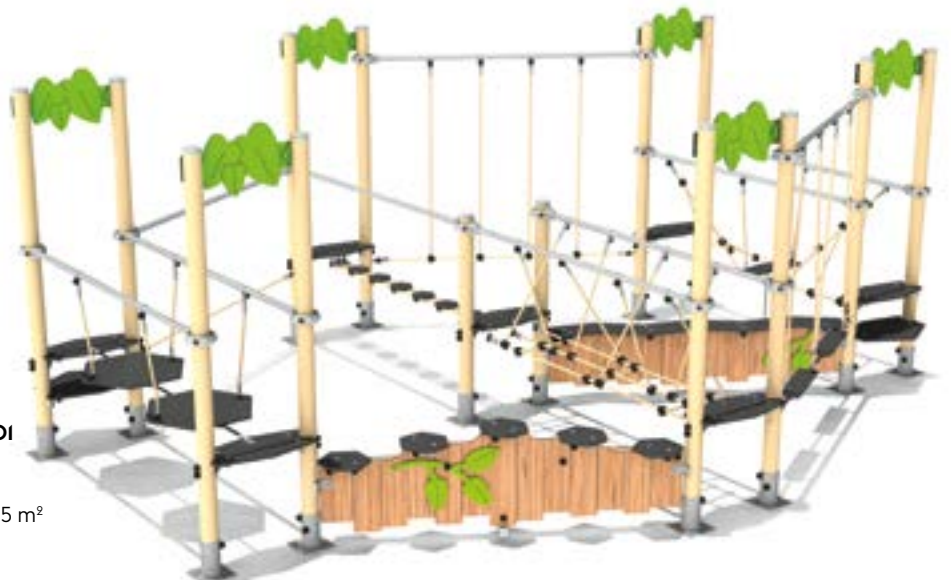

2 à
10
ans

REF KLAN.CH700I
HDP 0,59 m
HCL 0,59 m
ZI 8,29 x 7,3 m - 47,5 m²