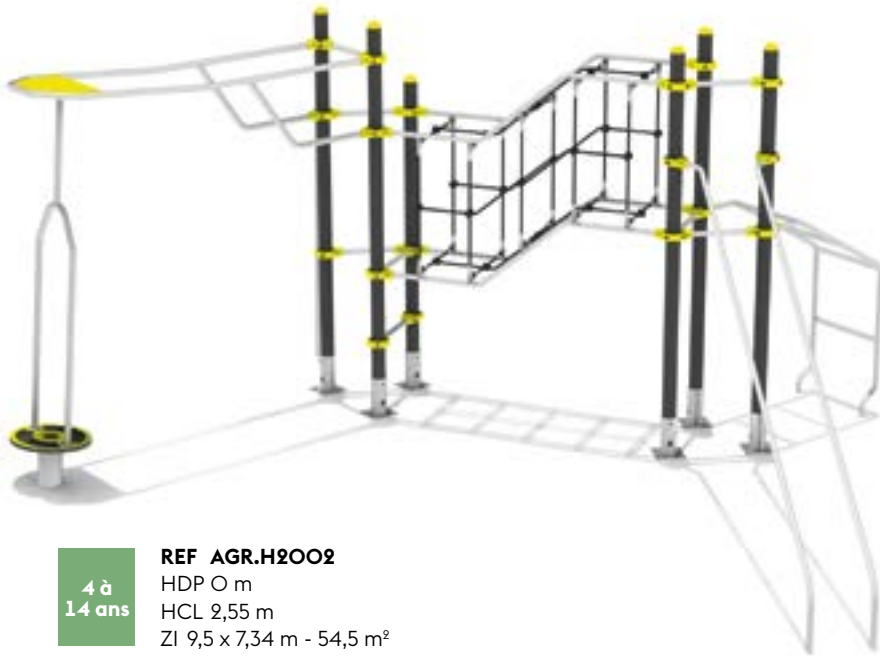

4 à 14 ans
REF AGR.H2003
 HDP 0 m
 HCL 2,4 m
 ZI 7,29 x 6,02 m - 35 m²

4 à 14 ans
REF AGR.H1002
 HDP 0 m
 HCL 2,4 m
 ZI 8,09 x 7,9 m - 42 m²

Cap' ou pas cap' ?

Cap de gravir les agrès en une seule fois ? AGRIP est la gamme qui allie cordage et agrès de grimpe : un défi physique pour les plus grands.