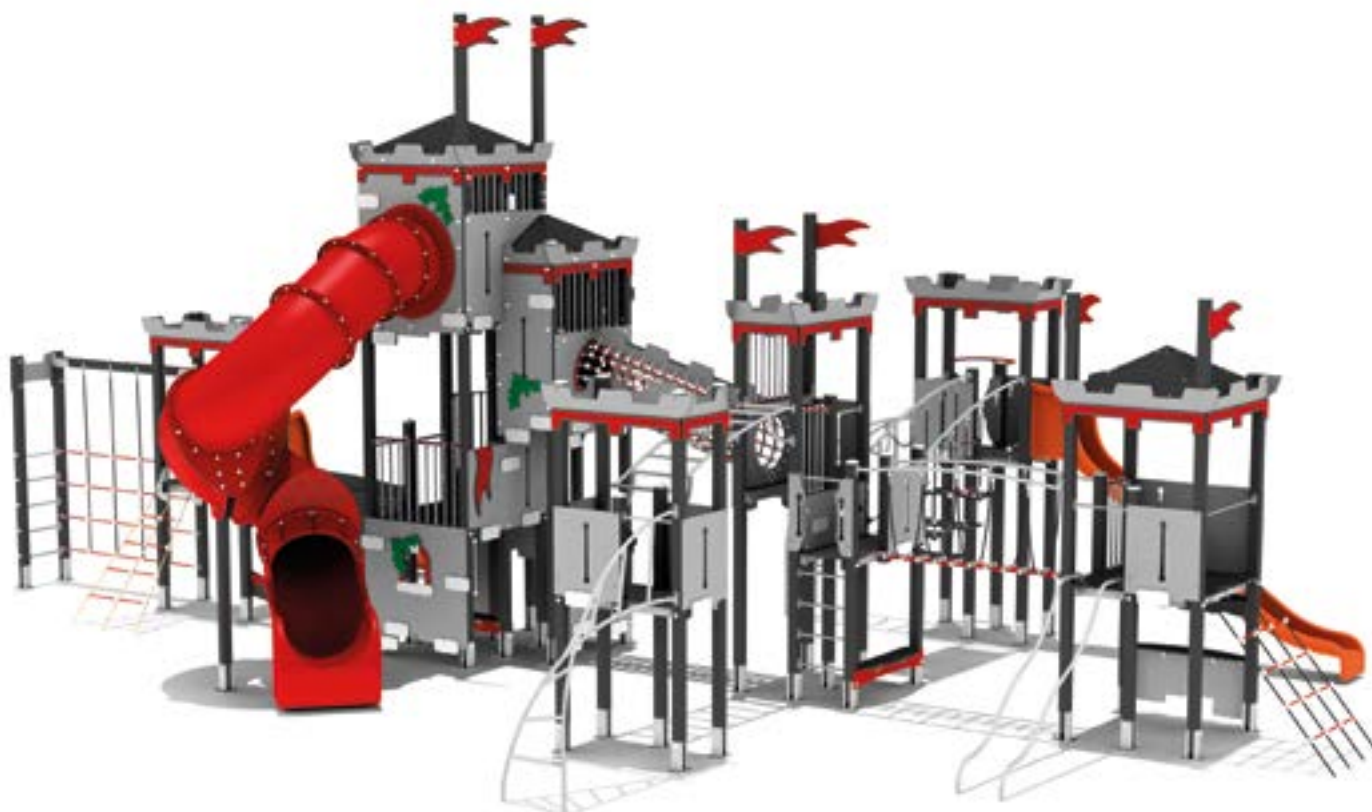

plus de structures
sur extebois.fr

plus de structures
sur extebois.fr

**3 à
12 ans**

REF CHATO.CR3000
HDP 1,3 / 1,8 m
HCL 1,8 m
ZI 12,99 x 7,72 m - 69,5 m²

3 à
12 ans

REF CHATO.CRP4000
HDP 0,9 / 1,8 m
HCL 2,6 m
ZI 12,07 x 10,10 m -78 m²