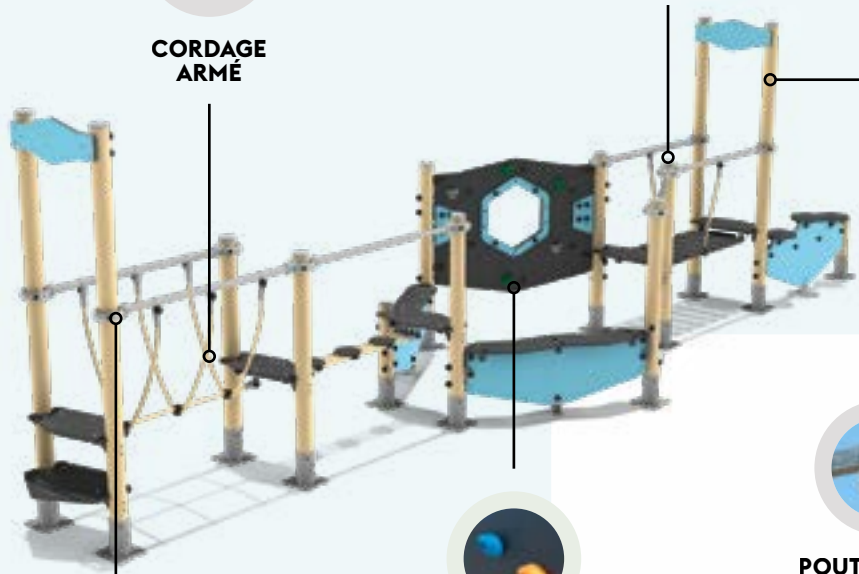

POTEAU ALUMINIUM LAQUÉ 68X68

**CORDAGE
ARMÉ**

**CHAPEAU
GALVANISÉ
ACIER LAQUÉ**

**POTEAU
ALUMINIUM
ROND
LAQUÉ
Ø 89**

**Exclusif Gammes
AGRIP et KRPAHUT**

**MUR
D'ESCALADE HPL
ANTIDÉRAPANT**

**COLLIER
FONTE
D'ALUMINIUM**

**POUTRE ACIER
GALVANISÉ**

**PANNEAU
DÉCOR HPL**

**CHAÎNE INOX
ET SIÈGE
CAOUTCHOUC
RENFORCÉ**

**POTEAU
ALUMINIUM
LAQUÉ 90X90**

**PANNEAU
DÉCOR HPL**

**FIXATION
INOX**

RESSORT

NOS ENGAGEMENTS

MATÉRIAUX Structures Bois

POTEAU ROBINIER

Le robinier est une essence de bois naturellement classe IV, donc imputrescible, issu de forêts écogérées. Les sections rondes irrégulières ont un diamètre de 120 à 200 mm. La finition brute écorcée poncée donne un aspect naturel au bois qui va griser avec le temps.

Le robinier nécessite un entretien régulier pour limiter les échardes, fentes ou fissures qui apparaîtront avec les intempéries.

PLANCHE ROBINIER

Les planches et traverses en robinier brut sont rabotées poncées avec les bords adoucis pour éviter les échardes. Les sections varient de 22x90 mm à 42x140 mm.