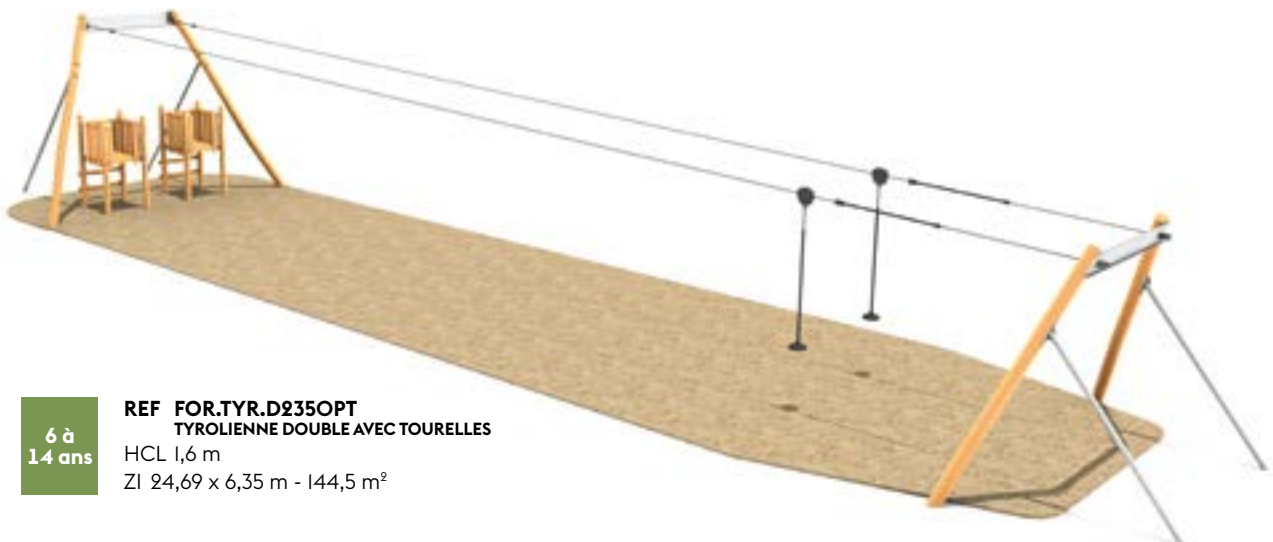

10
mois
à
12 ans

REF FOR.PORT4A
HCL 1,4 m
ZI 7,7 x 5,9 m - 45,5 m²

6 à
14 ans

REF TYR.S235OPT
TYROLIENNE SIMPLE AVEC TOURELLE
HCL 1,6 m
ZI 24,69 x 4,35 m - 95 m²

6 à
14 ans

REF FOR.TYR.S235OP
TYROLIENNE SIMPLE SUR PENTE
HCL 1 m
ZI 25,05 x 4 m - 95,5 m²