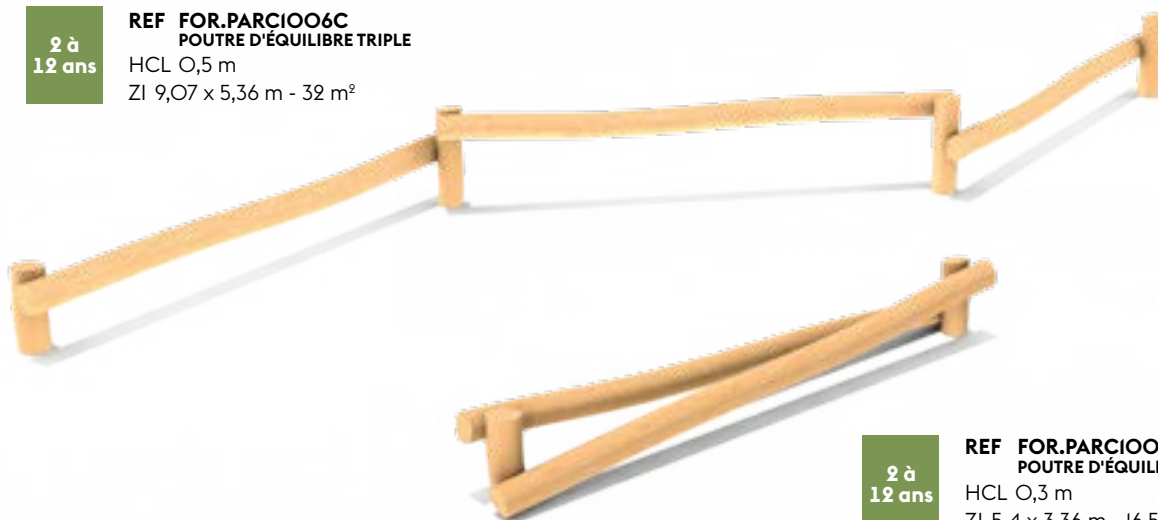

3 à
12 ans

**REF FOR.PARCIO03
CORDE D'ÉQUILIBRE**
HCL 0,3 m
ZI 5,4 x 3,2 m - 15 m²

2 à
12 ans

**REF FOR.PARCIO06C
POUTRE D'ÉQUILIBRE TRIPLE**
HCL 0,5 m
ZI 9,07 x 5,36 m - 32 m²