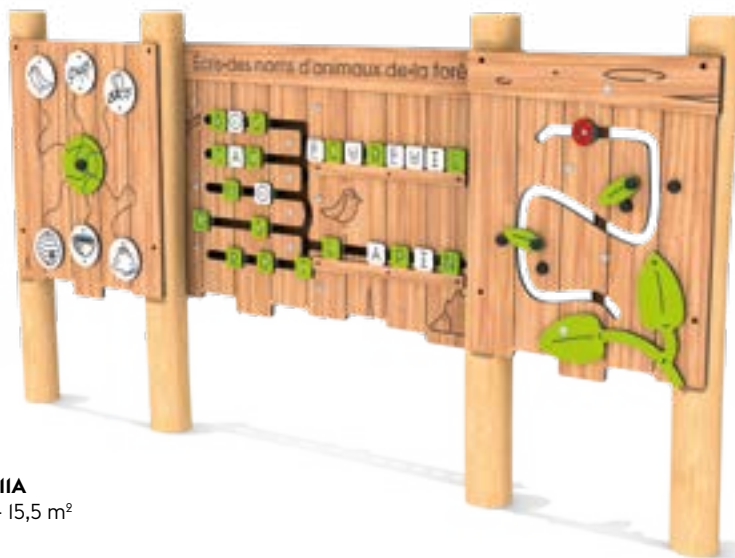

**Panneaux ludiques
FOREST**

2 à
14 ans

REF FOR.PLOO5
Zl 3,78 x 3,2 m - 10,5 m²

2 à
14 ans

REF FOR.PLOO4
Zl 5,5 x 4,36 m - 18,5 m²

2 à
14 ans

REF FOR.PLOO7
Zl 3,78 x 3,2 m - 10,5 m²

2 à
14 ans

REF FOR.PLOO6
Zl 4,36 x 3,2 m - 12,5 m²

2 à
14 ans

REF FOR.PLOO8
ZI 3,78 x 3,2 m - 10,5 m²

2 à
14 ans

REF FOR.PLOO9
ZI 3,78 x 3,2 m - 10,5 m²

2 à
14 ans

REF FOR.PLOIO
ZI 3,78 x 3,2 m - 10,5 m²

2 à
14 ans

REF FOR.PLOI1A
ZI 5,5 x 3,2 m - 15,5 m²

plus de structures
sur extebois.fr

3 à
12 ans

REF FOR.PORT2B
HCL 1,4 m
ZI 7,7 x 3,1 m - 24 m²

**Portiques
Tyroliennes
FOREST**

3 à
12 ans

REF FOR.PORTIB
HCL 1,4 m
ZI 7,7 x 1,75 m - 13,5 m²

10
mois
à
12 ans

REF FOR.PORT2
HCL 1,4 m
ZI 7,7 x 3,1 m - 24 m²

1 à
6 ans

REF FOR.PORTCRECH
HCL 0,9 m
ZI 6,6 x 1,75 m - 12 m²

3 à
12 ans

REF FOR.PORTCORB
HCL 1,4 m
ZI 7,7 x 2,55 m - 20 m²

3 à
12 ans

REF FOR.PORT3B
HCL 1,4 m
ZI 7,7 x 4,56 m - 35,5 m²