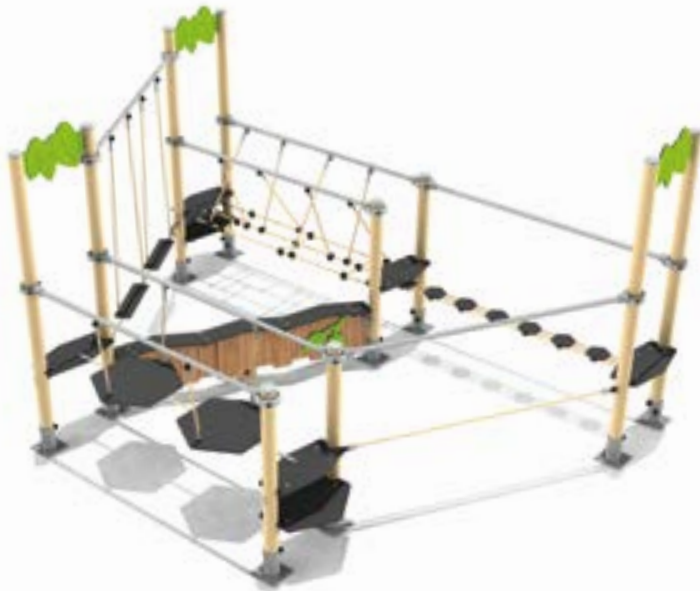

2 à
10
ans

REF KLAN.CH500I
HDP 0,59 m
HCL 0,59 m
ZI 7,44 x 5,98 m - 36,5 m²

**Krapahut
Nature**