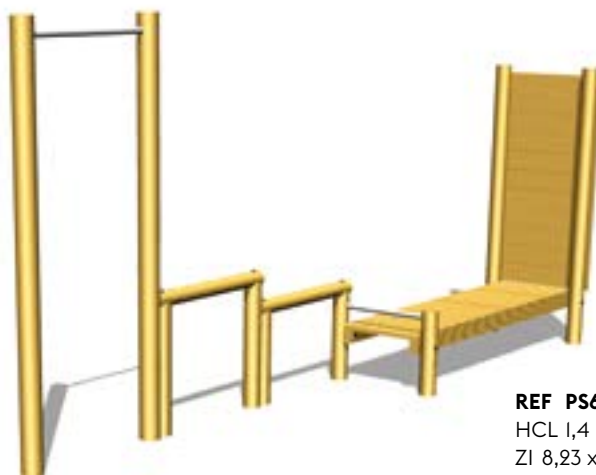

REF PS60 STATION ÉTIREMENTS

HCL 1,4 m
Zl 8,23 x 3,83 m - 27 m²
à partir de 1m40