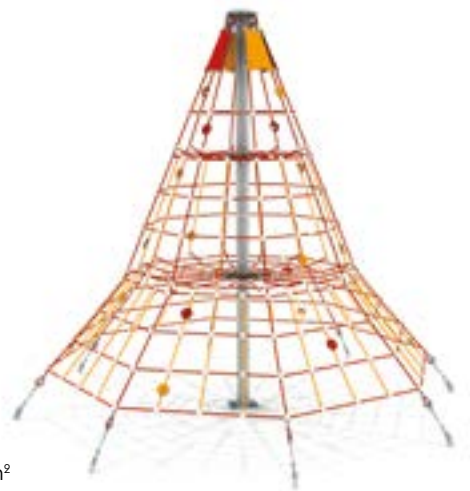

**3 à
14 ans**

REF PYRA300A

HDP 0 m
HCL 0,9 m
ZI 7 x 7 m - 38,5 m²

**4 à
14 ans**

REF PYRA400C

HDP 0 m
HCL 1,3 m
ZI 8 x 8 m - 50,5 m²

**plus de structures
sur extebois.fr**