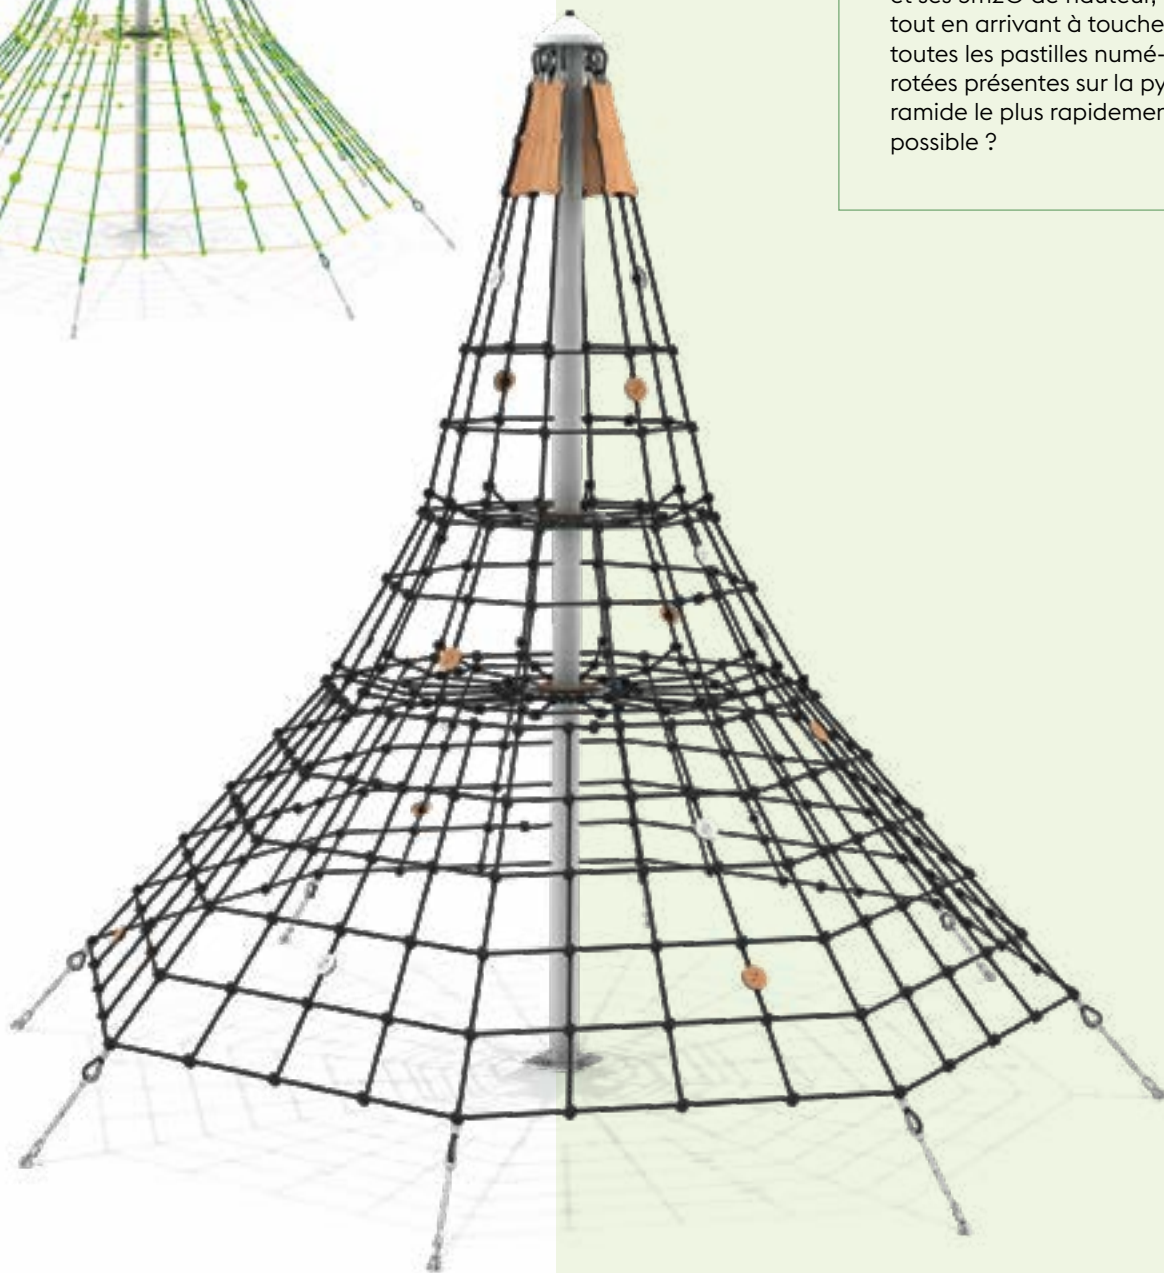

REF PYRA300A

HDP 0 m
HCL 0,9 m
ZI 7 x 7 m - 38,5 m²

**4 à
14 ans**

REF PYRA400C

HDP 0 m
HCL 1,3 m
ZI 8 x 8 m - 50,5 m²

**plus de structures
sur extebois.fr**

Le challenge par excellence

Atteignez-vous le sommet et ses 5m20 de hauteur, tout en arrivant à toucher toutes les pastilles numérotées présentes sur la pyramide le plus rapidement possible ?