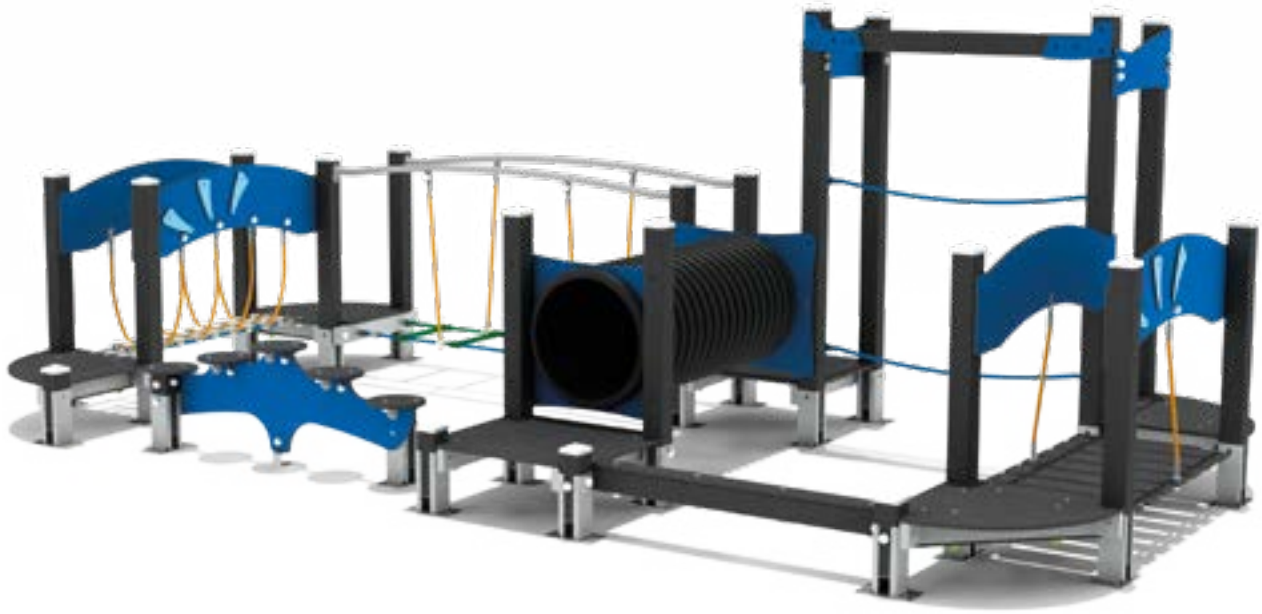

2 à 8 ans
REF PO30
HDP 0,25 m
HCL 0,5 m
ZI 8,29 x 5,54 m - 42,5 m²