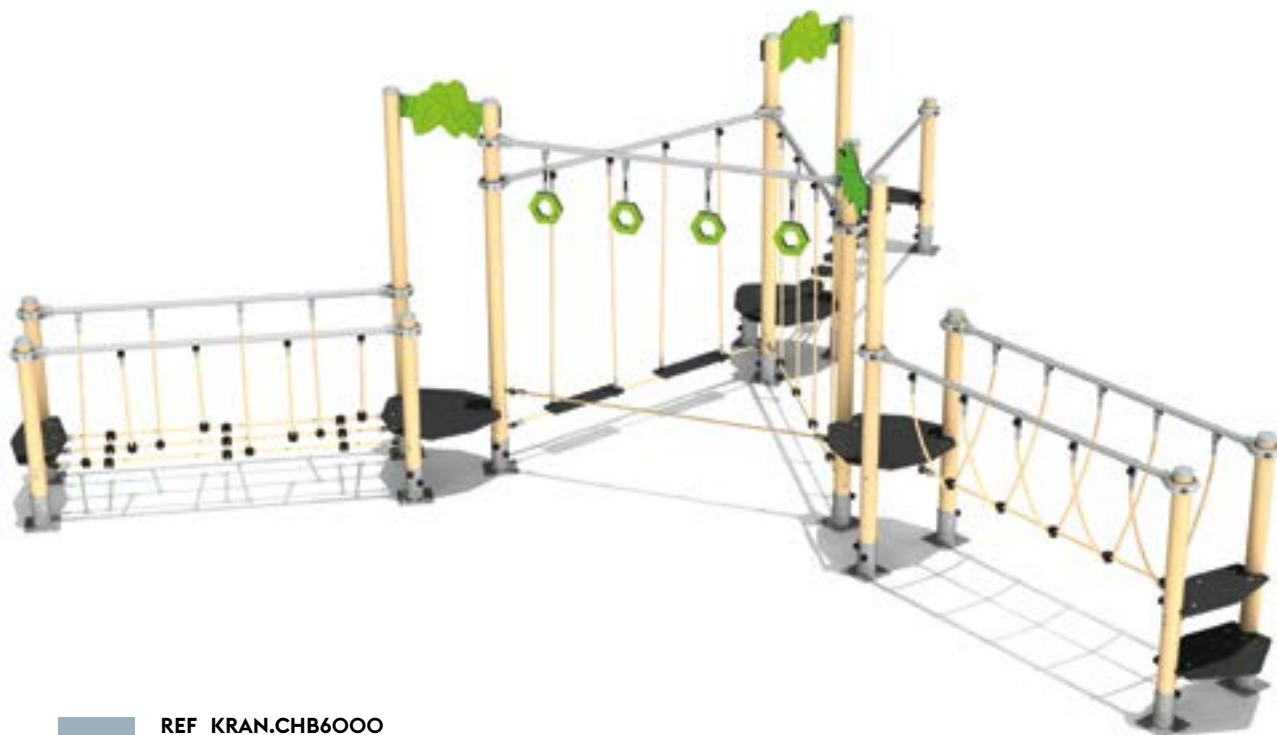

2 à
10
ans

REF KAN.CHB6000

HDP 0,35 / 0,49 m
HCL 0,59 m
ZI 9,78 x 9,1 m - 49,5 m²