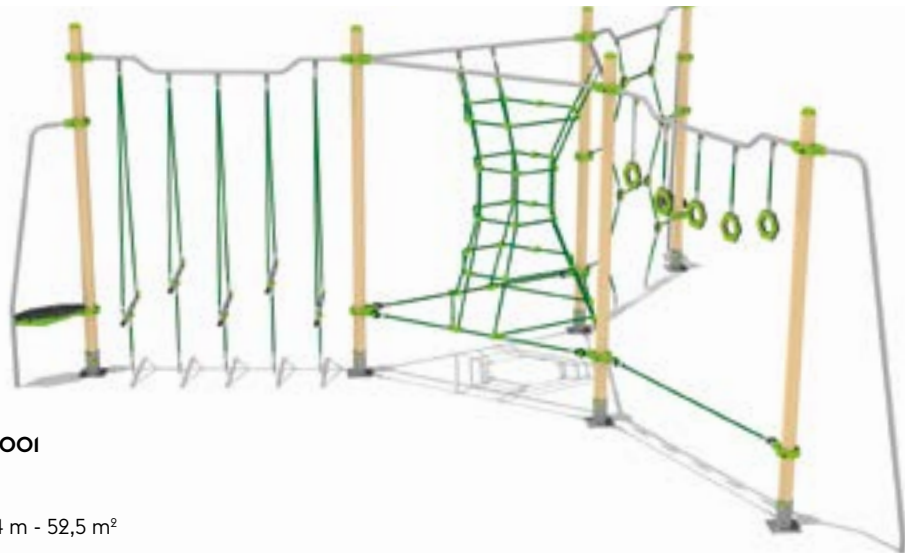

4 à
14 ans

REF AGR.H1001

HDP 0 m
HCL 2,4 m
ZI 9,74 x 8,94 m - 52,5 m²