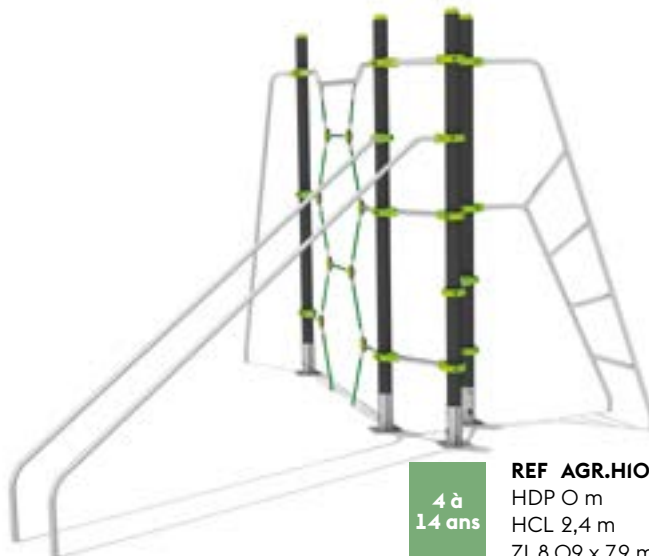

REF PYRA300A

HDP 0 m
HCL 0,9 m
ZI 7 x 7 m - 38,5 m²

**4 à
14 ans**

REF PYRA400C

HDP 0 m
HCL 1,3 m
ZI 8 x 8 m - 50,5 m²

**plus de structures
sur extebois.fr**

Le challenge par excellence

Atteignez-vous le sommet et ses 5m20 de hauteur, tout en arrivant à toucher toutes les pastilles numérotées présentes sur la pyramide le plus rapidement possible ?

4 à 14 ans
REF AGR.H2003
 HDP 0 m
 HCL 2,4 m
 ZI 7,29 x 6,02 m - 35 m²

4 à 14 ans
REF AGR.H1002
 HDP 0 m
 HCL 2,4 m
 ZI 8,09 x 7,9 m - 42 m²

Cap' ou pas cap' ?

Cap de gravir les agrès en une seule fois ? AGRIP est la gamme qui allie cordage et agrès de grimpe : un défi physique pour les plus grands.