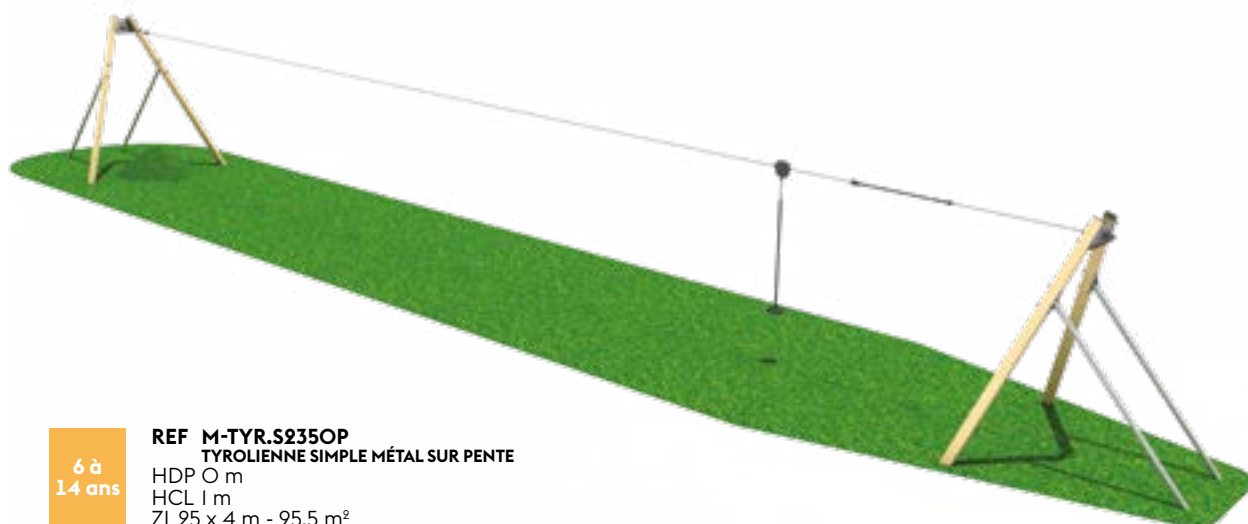

6 à
14 ans

REF M-TYR.S235OP
TYROLIENNE SIMPLE MÉTAL SUR PENTE
HDP 0 m
HCL 1 m
ZI 25 x 4 m - 95,5 m²