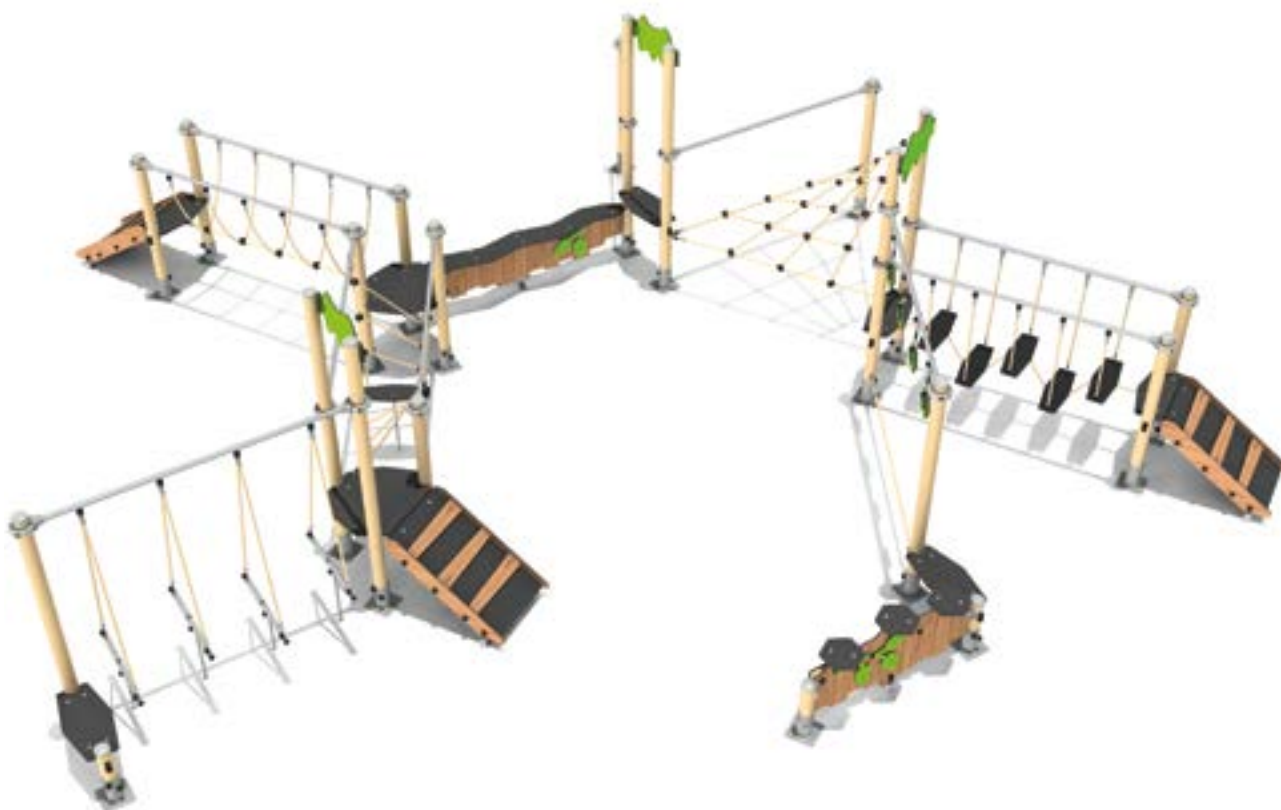

2 à
10
ans

REF KAN.CHB8000

HDP 0,35 / 0,49 m
HCL 1,65 m
ZI 12,38 x 11,02 m - 79,5 m²